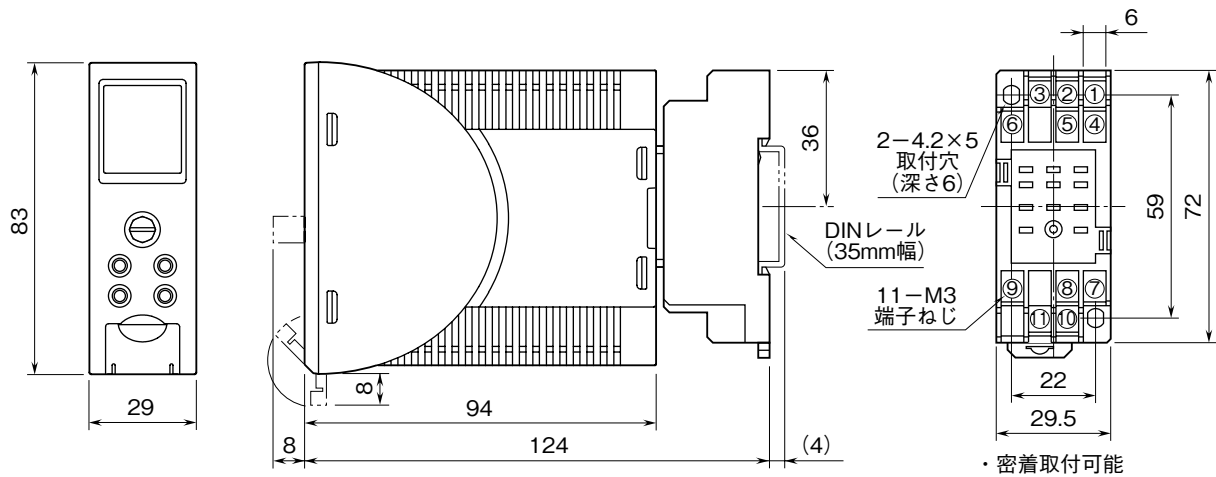

**外形図**

PC スペック形  
測温抵抗体変換器

特記事項

**外形寸法図** (単位: mm)

**端子接続図**