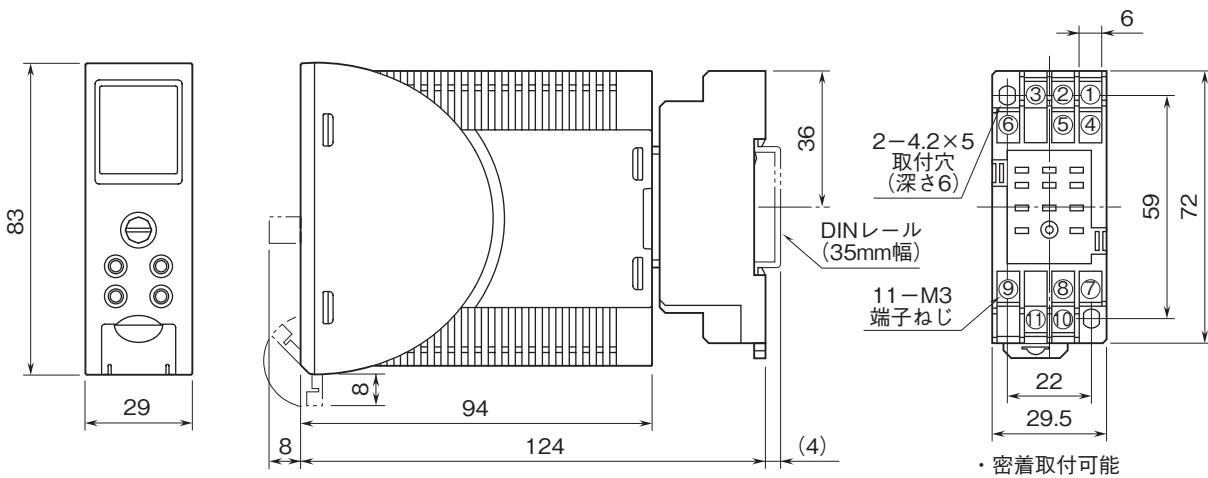

# 外形図

表示設定形コンパクト変換器 みにまる M2E シリーズ

## 測温抵抗体変換器

(PCスペック形)

特記事項

### 外形寸法図(単位:mm)・端子番号図