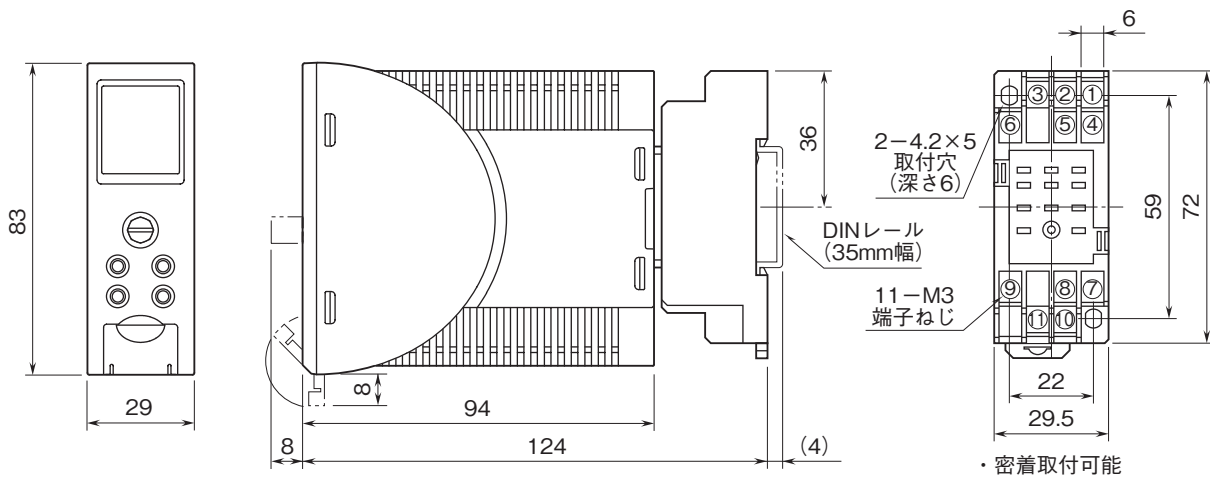

外形図

表示設定形コンパクト変換器 みにまる M2E シリーズ

ポテンショメータ変換器

(PCスペック形)

特記事項

外形寸法図(単位:mm)・端子番号図

端子接続図