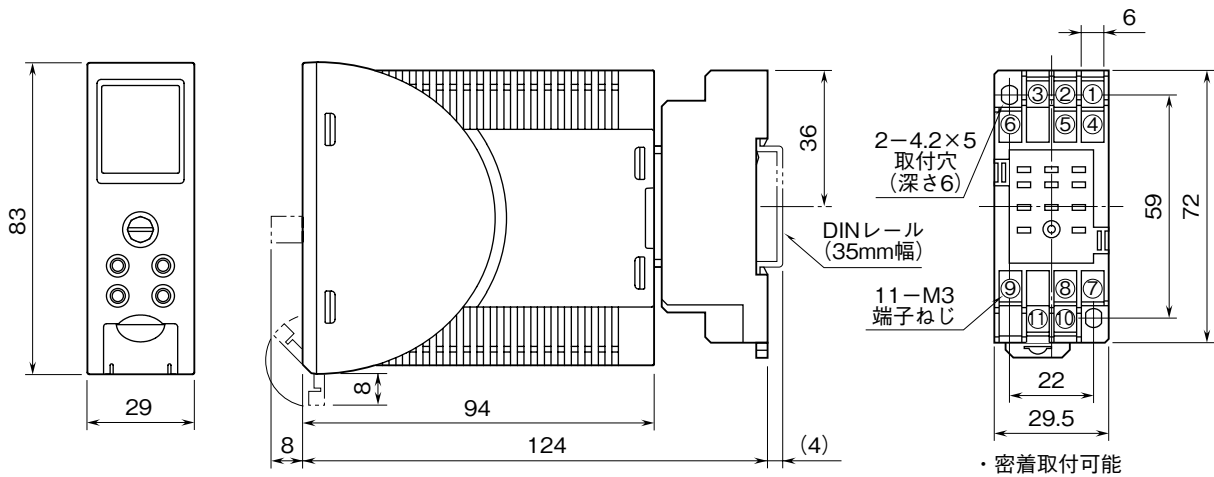

MSYSTEM 株式会社 エム・システム技研	M2EXDY	みにまるM2E
外形図	PC スペック形 ディストリビュータ変換器	

特記事項

外形寸法図 (単位: mm)

端子接続図