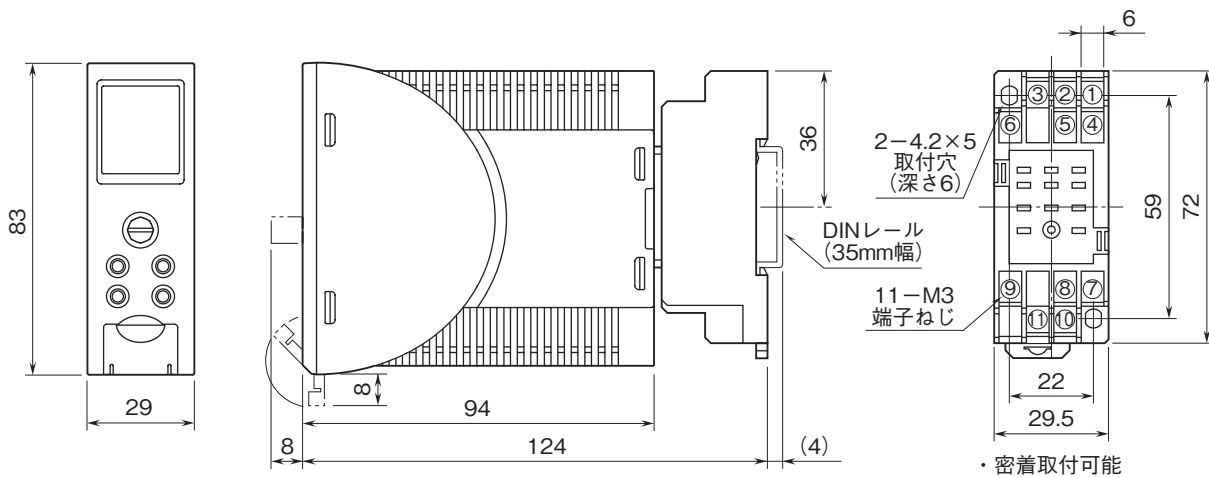

# 外形図

表示設定形コンパクト変換器 みにまる M2E シリーズ

### 外形寸法図(単位:mm)・端子番号図