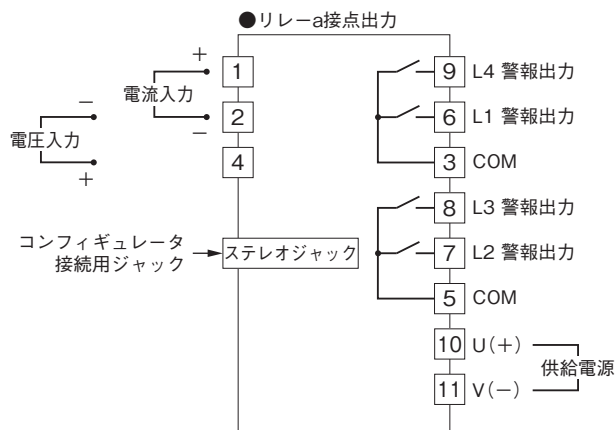

外形図

端子接続図

■出力信号コード：2