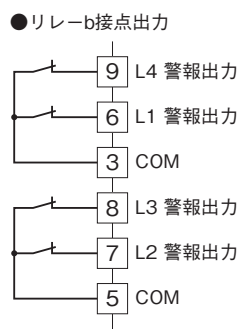

## 直流入力デジアラーム

(PCスペック形、2点/4点警報器)

特記事項

### 外形寸法図(単位:mm)・端子番号図

# 外形図

## 端子接続図

■出力信号コード：2

■出力信号コード：3

■出力信号コード：5