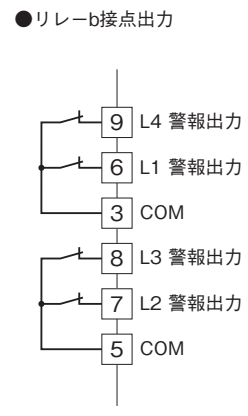

外形図

表示設定形コンパクト変換器 みにまる M2E シリーズ

カップルデジアラーム

(PCスペック形、2点/4点警報器)

特記事項

外形寸法図(単位:mm)

外形図

端子接続図

■出力信号コード：2

■出力信号コード：3

■出力信号コード：5

端子番号図