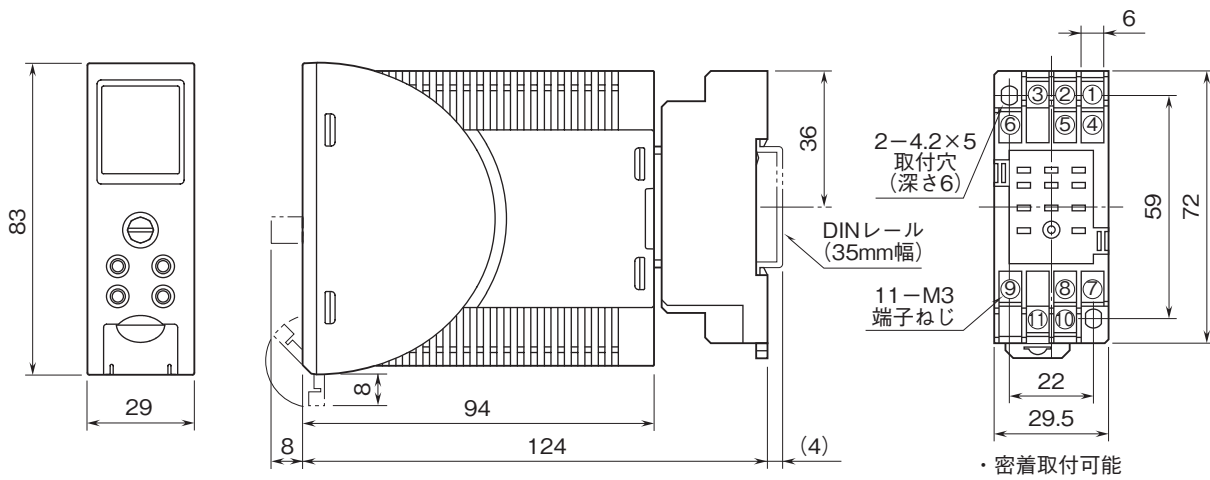

外形図

表示設定形コンパクト変換器 みにまる M2E シリーズ

カップルデジアラーム

(PCスペック形、2点/4点警報器)

特記事項

外形寸法図(単位:mm)

外形図

端子接続図

■出力信号コード：2

■出力信号コード：3

■出力信号コード：5

端子番号図