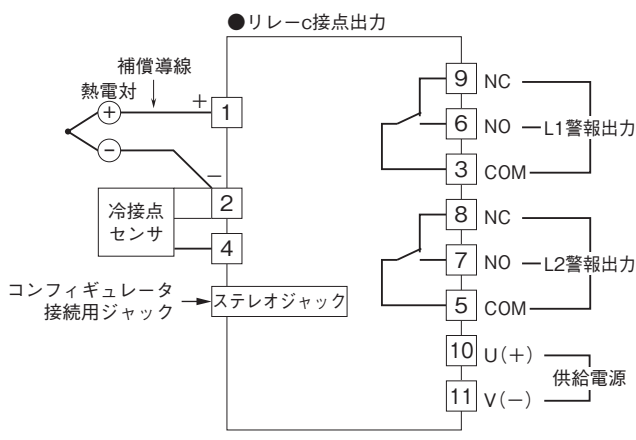

外形図

表示設定形コンパクト変換器 みにまる M2E シリーズ

カップルデジアラーム

(PCスペック形、2点/4点警報器)

特記事項

外形寸法図(単位:mm)

外形図

端子接続図

■出力信号コード：2

■出力信号コード：3

■出力信号コード：5

端子番号図