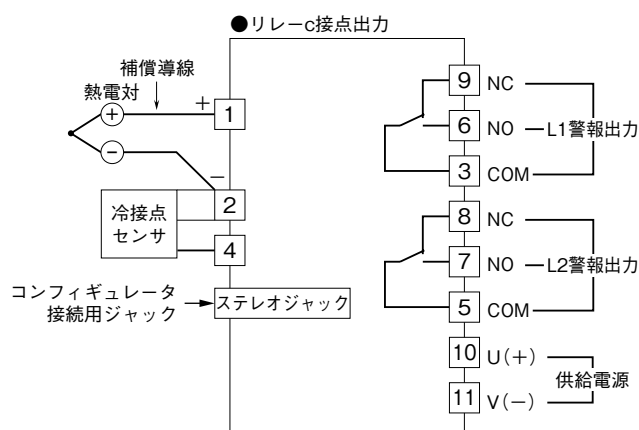

### 外形図

PC スペック形、2点/4点警報器  
カップルデジアラーム

特記事項

外形寸法図 (単位: mm)

## 端子接続図

■出力信号コード：2

■出力信号コード：3

■出力信号コード：5

## 端子番号図