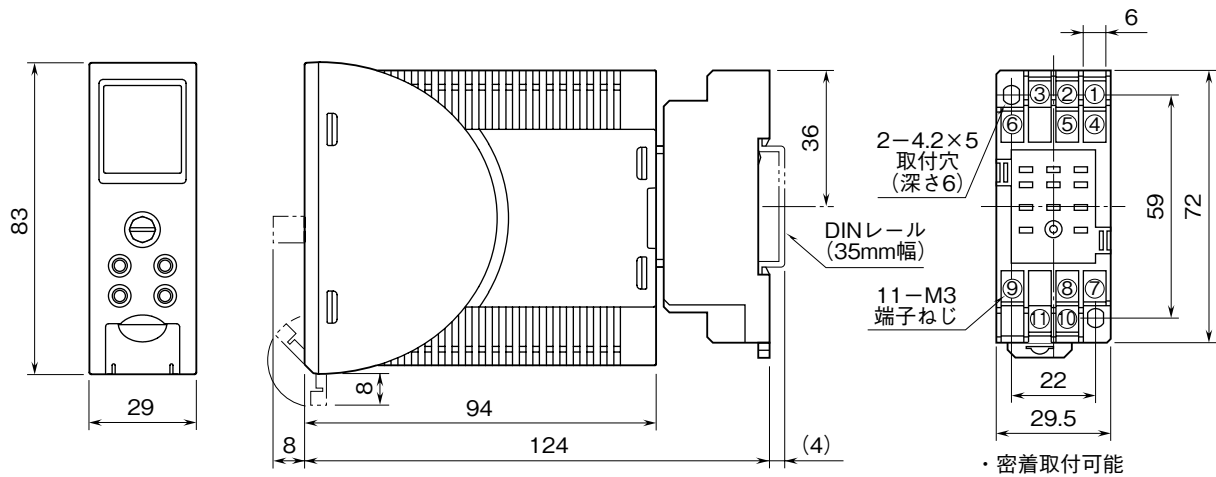

### 外形図

PC スペック形、2点/4点警報器  
カップルデジアラーム

特記事項

外形寸法図 (単位: mm)