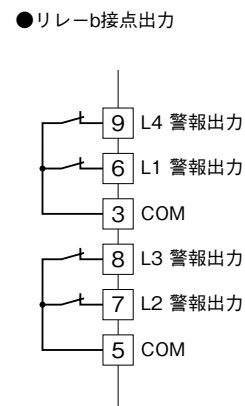

### 外形図

PC スペック形、2点/4点警報器  
カップルデジアラーム

特記事項

外形寸法図 (単位: mm)

## 端子接続図

■出力信号コード：2

■出力信号コード：3

■出力信号コード：5

## 端子番号図