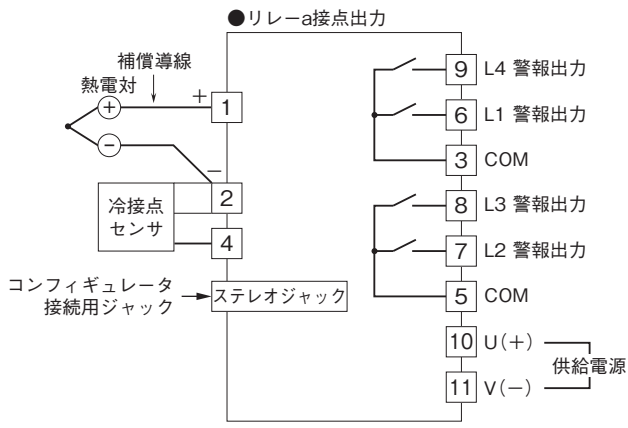

外形図

表示設定形コンパクト変換器 みにまる M2E シリーズ

カップルデジアラーム

(PCスペック形、2点/4点警報器)

特記事項

外形寸法図(単位:mm)

外形図

端子接続図

■出力信号コード：2

■出力信号コード：3

■出力信号コード：5

端子番号図