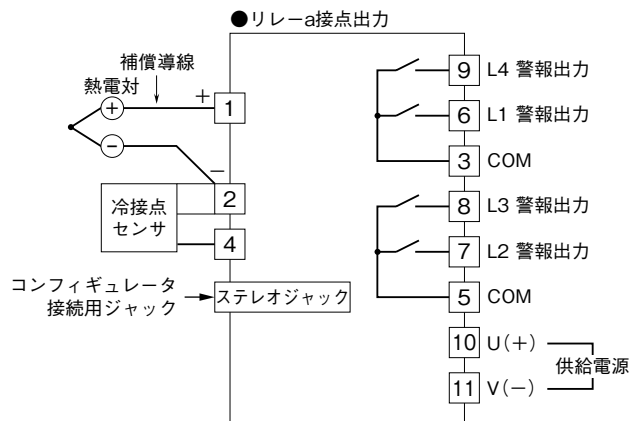

### 外形図

PC スペック形、2点/4点警報器  
カップルデジアラーム

特記事項

外形寸法図 (単位: mm)

## 端子接続図

■出力信号コード：2

■出力信号コード：3

■出力信号コード：5