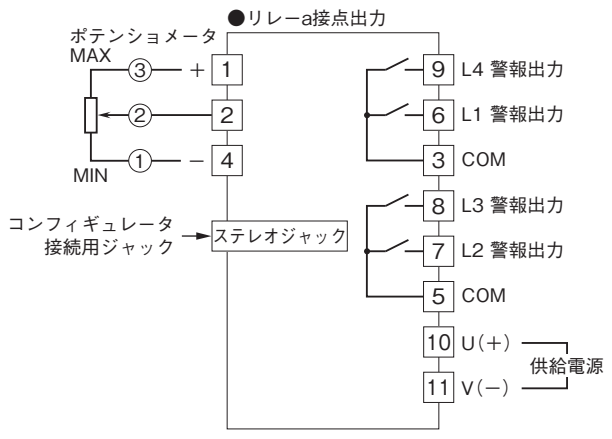

外形図

端子接続図

■出力信号コード：2