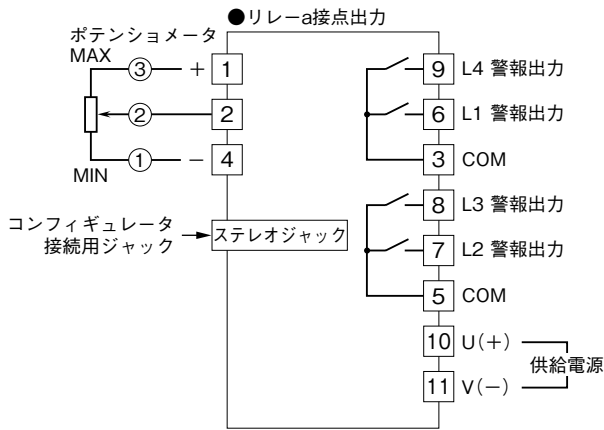

**外形図**

PC スペック形、2点/4点警報機

ポテンショメータデジアラーム

特記事項

外形寸法図 (単位: mm)

**端子接続図**

■出力信号コード: 2

■出力信号コード: 3

■出力信号コード: 5