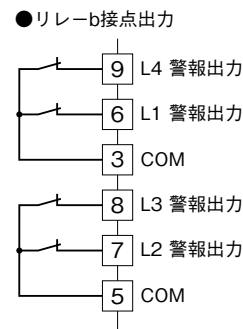

**外形図**

PC スペック形、2点/4点警報機

ポテンショメータデジアラーム

特記事項

外形寸法図 (単位: mm)

**端子接続図**

■出力信号コード: 2

■出力信号コード: 3

■出力信号コード: 5