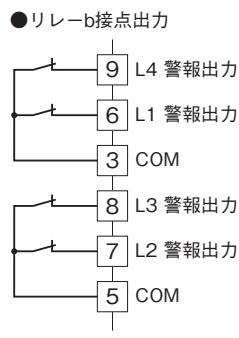

## ポテンショメータデジアラーム

(PCスペック形、2点/4点警報器)

特記事項

### 外形寸法図(単位:mm)・端子番号図

# 外形図

## 端子接続図

■出力信号コード：2

■出力信号コード：3

■出力信号コード：5