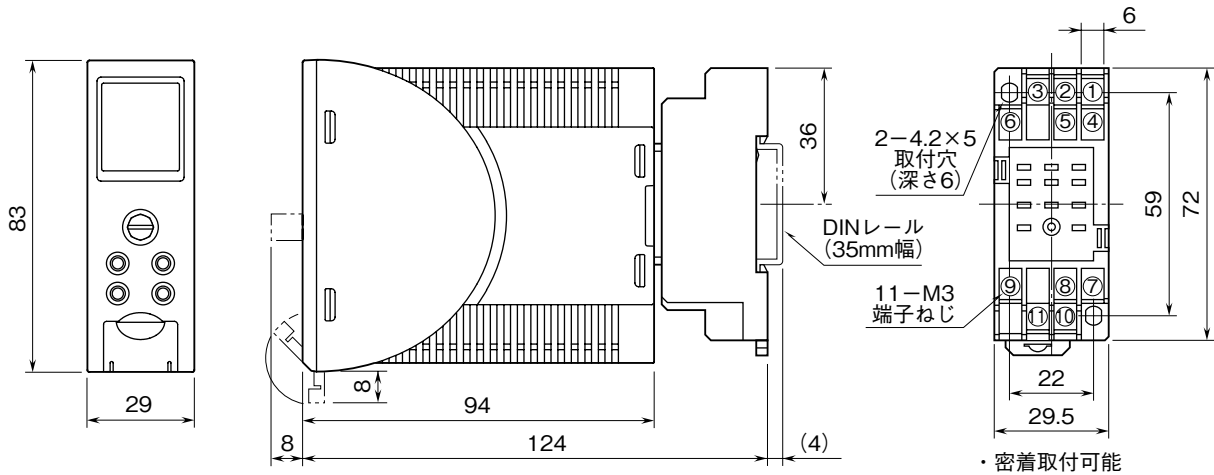

**外形図**

PC スペック形、2点/4点警報機

ポテンショメータデジアラーム

特記事項

外形寸法図 (単位: mm)

**端子接続図**

■出力信号コード: 2

■出力信号コード: 3