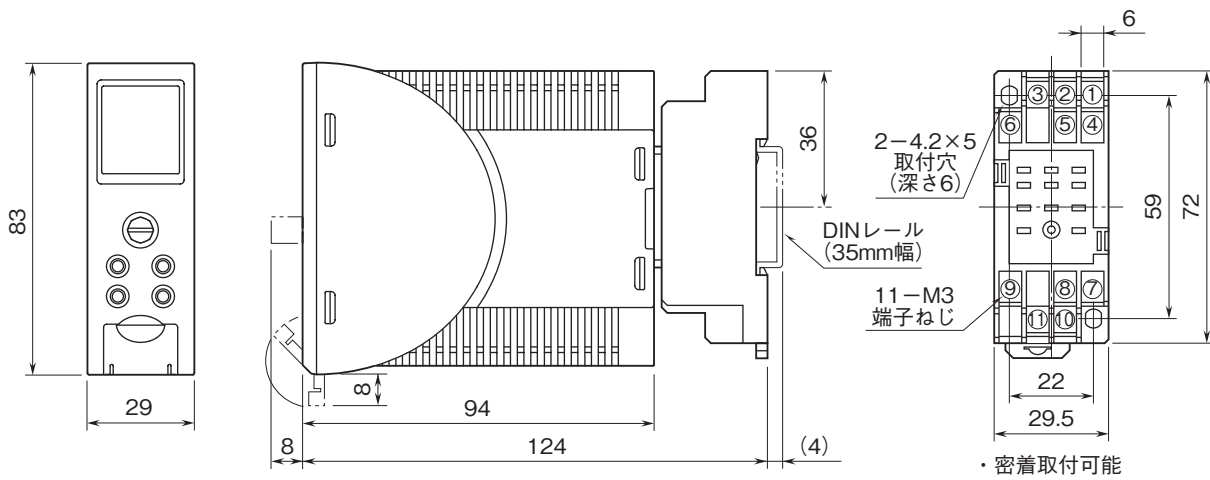

# 外形図

表示設定形コンパクト変換器 みにまる M2E シリーズ

## ポテンショメータデジアラーム

(PCスペック形、2点/4点警報器)

特記事項

### 外形寸法図(単位:mm)・端子番号図

# 外形図