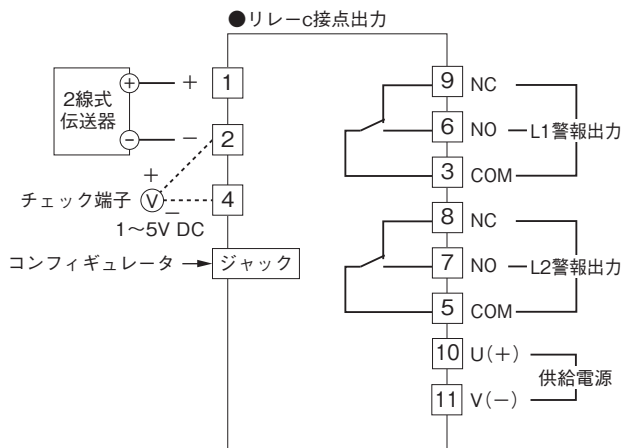

外形図

表示設定形コンパクト変換器 みにまる M2E シリーズ

ディストリビュータデジアラーム

(PCスペック形、2点/4点警報器)

特記事項

外形寸法図(単位:mm)・端子番号図

外形図

端子接続図

■出力信号コード：2

■出力信号コード：3

■出力信号コード：5

■電流入力としてお使いの場合