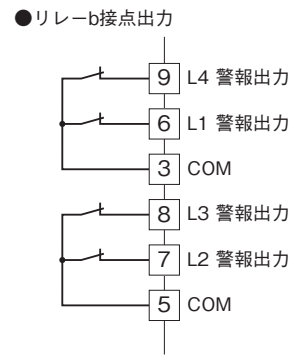

外形図

表示設定形コンパクト変換器 みにまる M2E シリーズ

ディストリビュータデジアラーム

(PCスペック形、2点/4点警報器)

特記事項

外形寸法図(単位:mm)・端子番号図

外形図

端子接続図

■出力信号コード：2

■出力信号コード：3

■出力信号コード：5

■電流入力としてお使いの場合