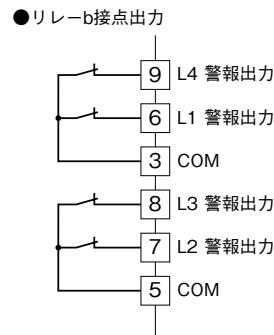

外形図

PC スペック形、2点/4点警報器
ディストリビュータデジアラーム

特記事項

外形寸法図 (単位: mm)

端子接続図

■出力信号コード: 2

■出力信号コード: 3

■出力信号コード: 5

■電流入力としてお使いの場合