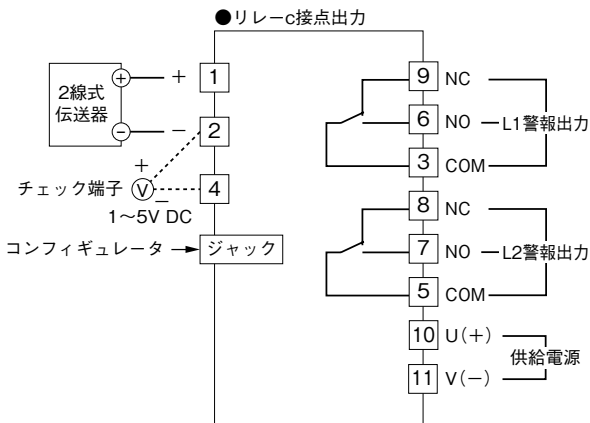

外形図

PC スペック形、2点/4点警報器
ディストリビュータデジアラーム

特記事項

外形寸法図 (単位: mm)

端子接続図

■出力信号コード: 2

■出力信号コード: 3

■出力信号コード: 5

■電流入力としてお使いの場合