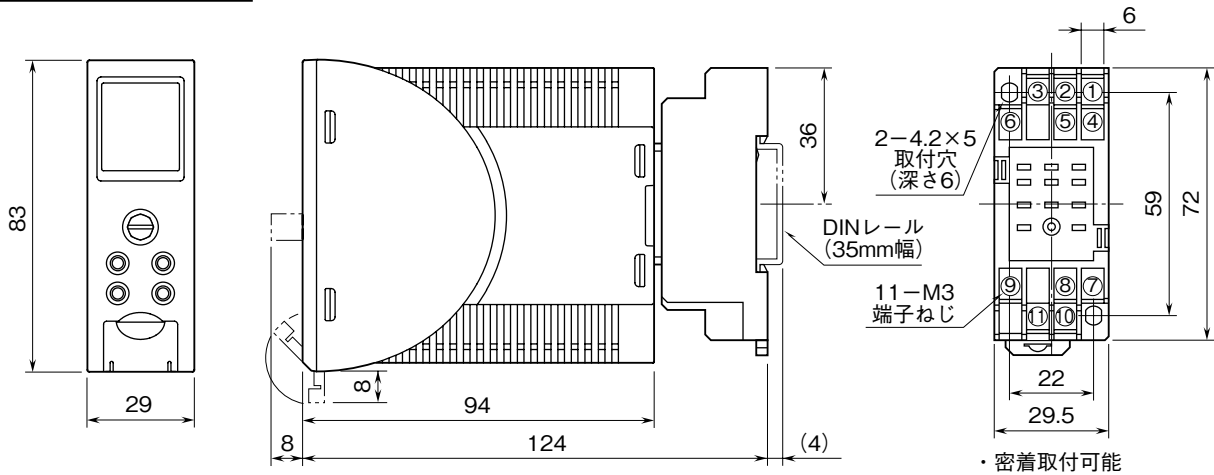

外形図

PC スペック形、2点/4点警報器
ディストリビュータデジアラーム

特記事項

外形寸法図 (単位: mm)

端子接続図

■出力信号コード: 2

■出力信号コード: 3

■出力信号コード: 5

■電流入力としてお使いの場合