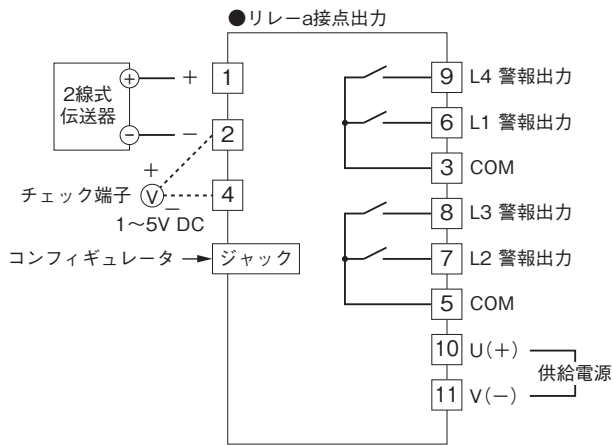

外形図

表示設定形コンパクト変換器 みにまる M2E シリーズ

ディストリビュータデジアラーム

(PCスペック形、2点/4点警報器)

特記事項

外形寸法図(単位:mm)・端子番号図

外形図

端子接続図

■出力信号コード：2

■出力信号コード：3

■出力信号コード：5

■電流入力としてお使いの場合