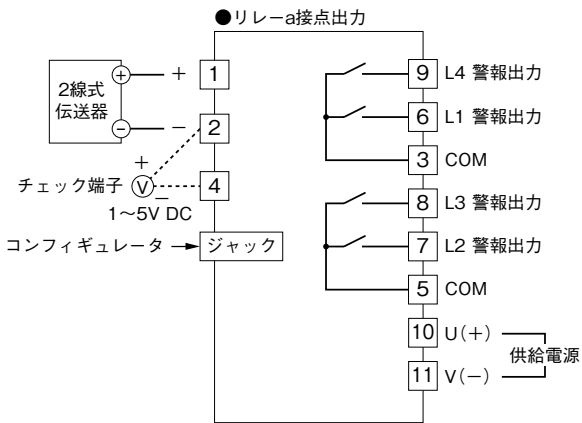

外形図

PC スペック形、2点/4点警報器
ディストリビュータデジアラーム

特記事項

外形寸法図 (単位: mm)

端子接続図

■出力信号コード: 2

■出力信号コード: 3

■出力信号コード: 5

■電流入力としてお使いの場合