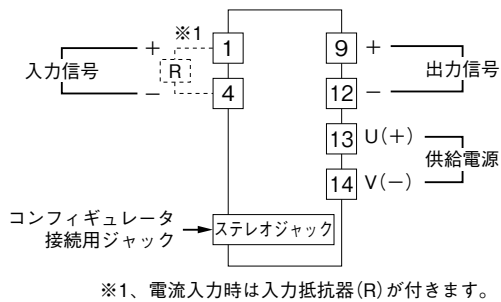

外形図

PC スペック形
直流入力変換器

特記事項

外形寸法図 (単位: mm)

端子接続図

端子番号図 (単位: mm)