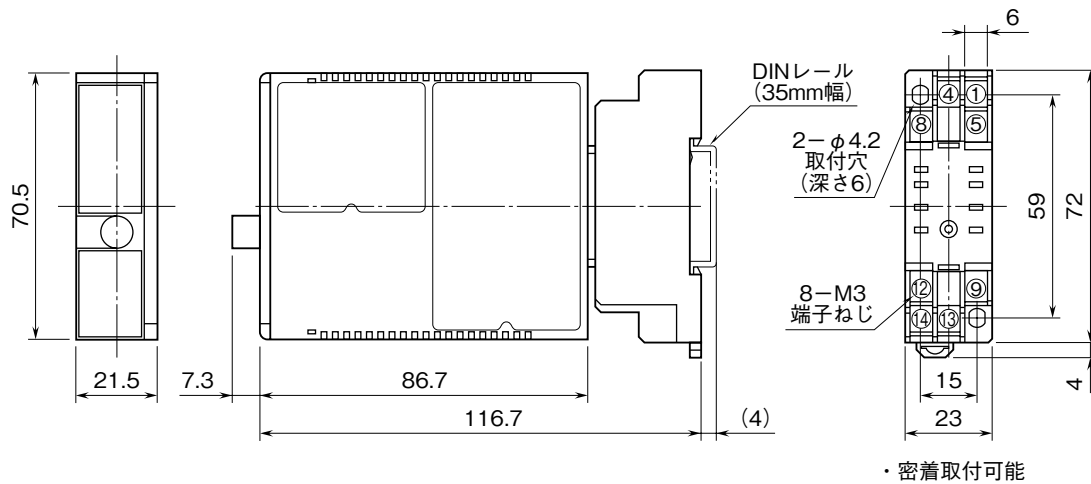

外形図

PC スペック形
直流入力変換器

特記事項

外形寸法図 (単位: mm)

端子接続図

端子番号図 (単位: mm)