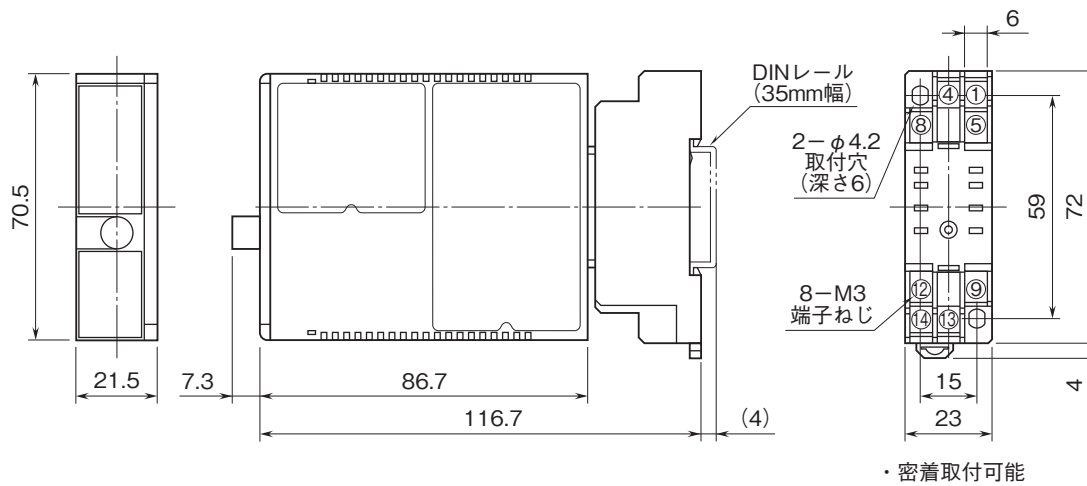

# 外形図

### カップル変換器

(PCスペック形)

#### 外形寸法図(単位:mm)