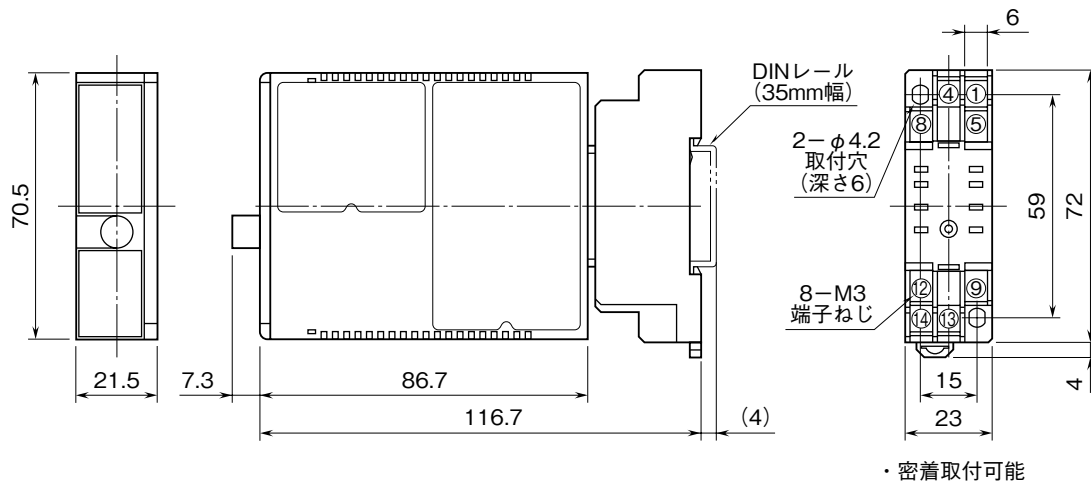

外形図

PC スペック形
カップル変換器

特記事項

外形寸法図 (単位: mm)

端子接続図

端子番号図 (単位: mm)