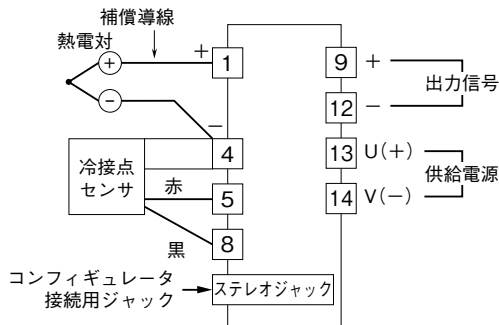

外形図

PC スペック形
カップル変換器

特記事項

外形寸法図 (単位: mm)

端子接続図

端子番号図 (単位: mm)