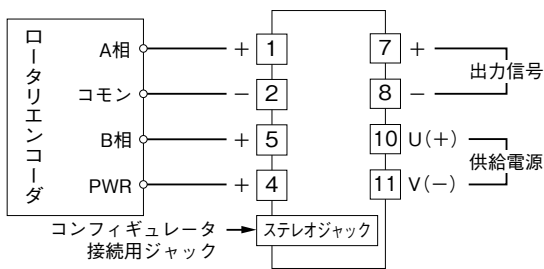

**MSYSTEM**  
株式会社 エム・システム技研

**外形図**

**M2XRP2**

**みにまるシリーズ**

センサ用電源付、PC スペック形

**ロータリエンコーダ速度変換器**

特記事項

外形寸法図 (単位: mm)

**端子接続図**

■ オープンコレクタ、電圧パルス入力の場合

■ RS-422ラインドライバ・パルス入力の場合