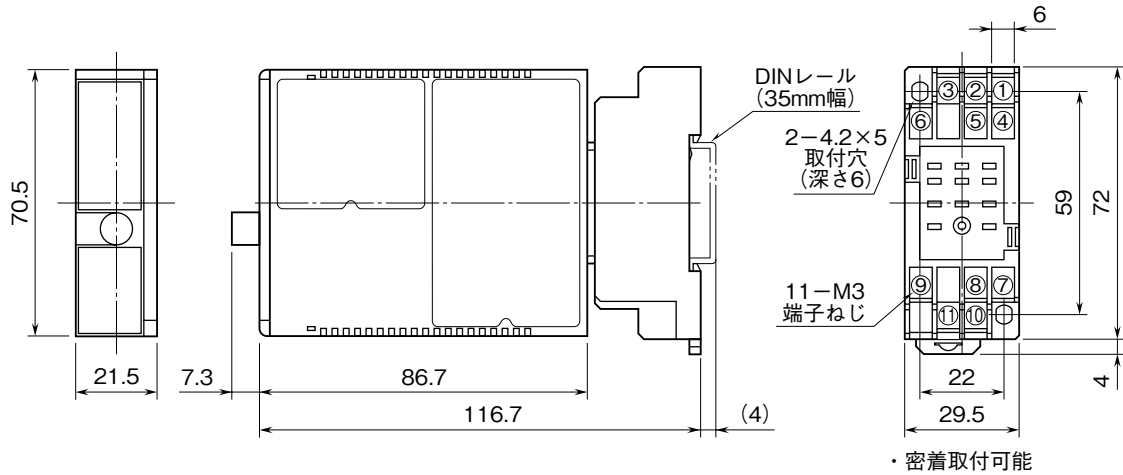

**MSYSTEM**  
株式会社 エム・システム技研

**外形図**

**M2XRP2**

**みにまるシリーズ**

センサ用電源付、PC スペック形

**ロータリエンコーダ速度変換器**

特記事項

外形寸法図 (単位: mm)

**端子接続図**

■ オープンコレクタ、電圧パルス入力の場合

■ RS-422ラインドライバ・パルス入力の場合