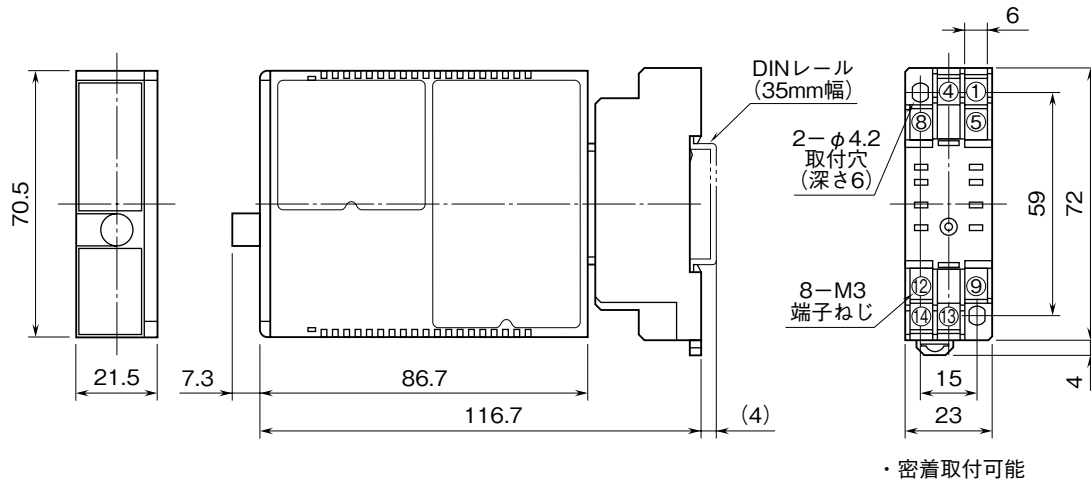

**外形図**

PC スペック形  
測温抵抗体変換器

特記事項

外形寸法図 (単位: mm)

端子接続図