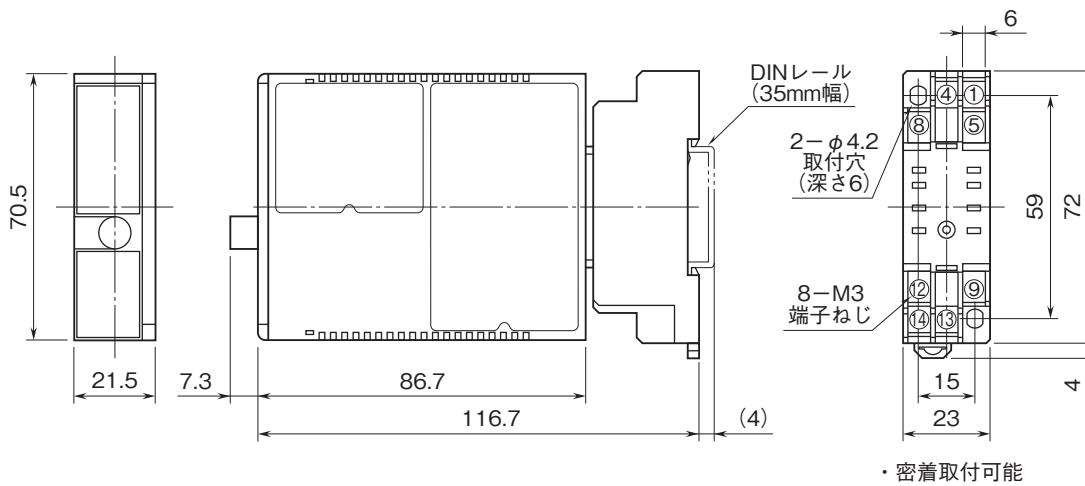

外形図

コンパクト変換器 みにまるシリーズ

ポテンショメータ変換器

(PCスペック形)

特記事項

外形寸法図(単位:mm)・端子番号図

端子接続図