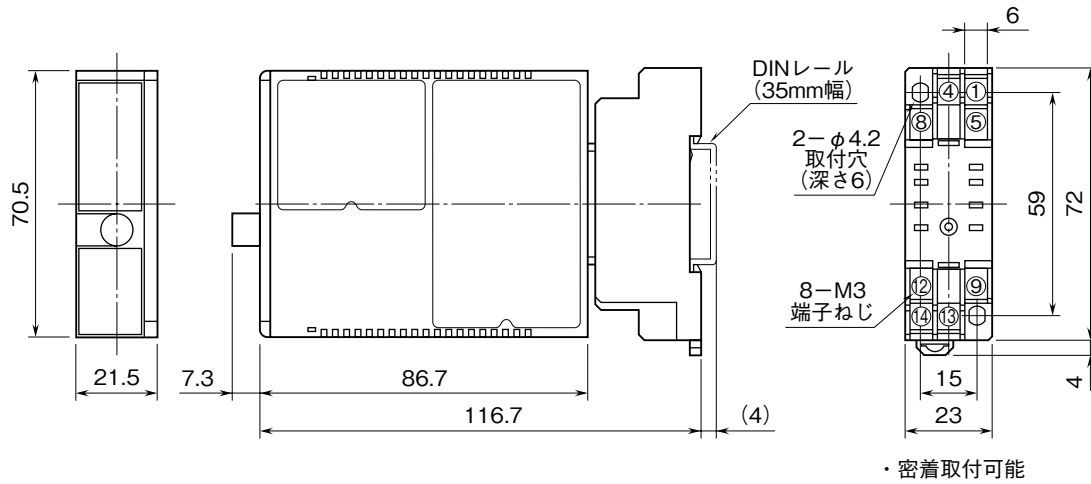

**MSYSTEM**  
株式会社 エム・システム技研

**M2XF2**

みにまるシリーズ

**外形図**

PC スペック形  
リニアライザ

特記事項

外形寸法図 (単位: mm)

端子接続図

取付寸法図 (単位: mm)