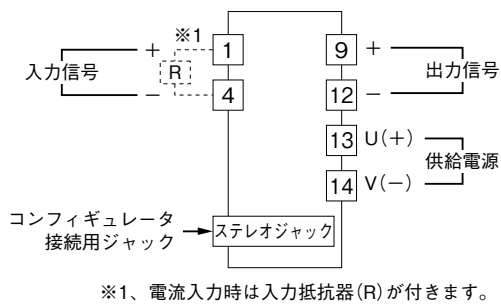

**MSYSTEM**  
株式会社 エム・システム技研

**M2XF2**

みにまるシリーズ

**外形図**

PC スペック形  
リニアライザ

特記事項

外形寸法図 (単位: mm)

端子接続図

取付寸法図 (単位: mm)