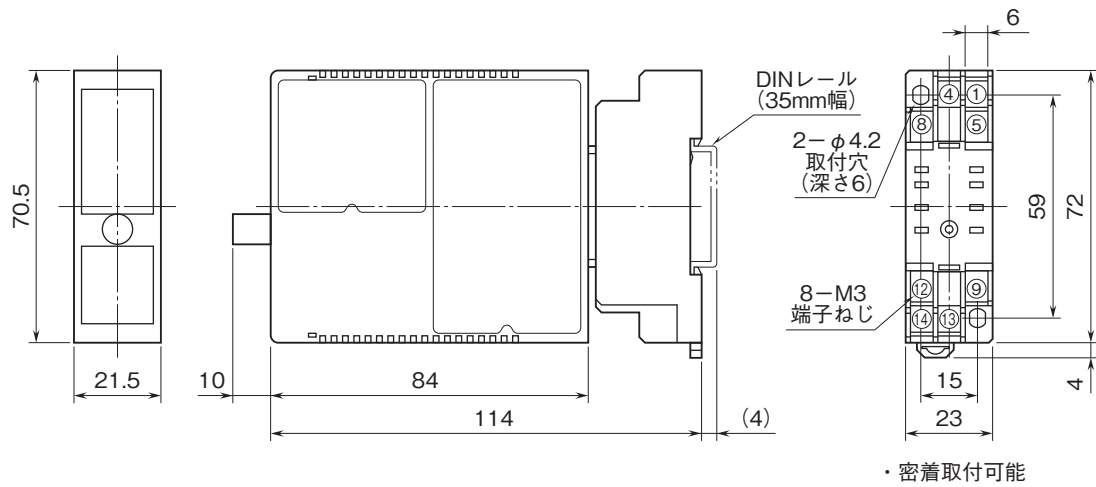

外形図

コンパクト変換器 みにまるシリーズ

分圧ユニット

特記事項

外形寸法図(単位:mm)・端子番号図

端子接続図