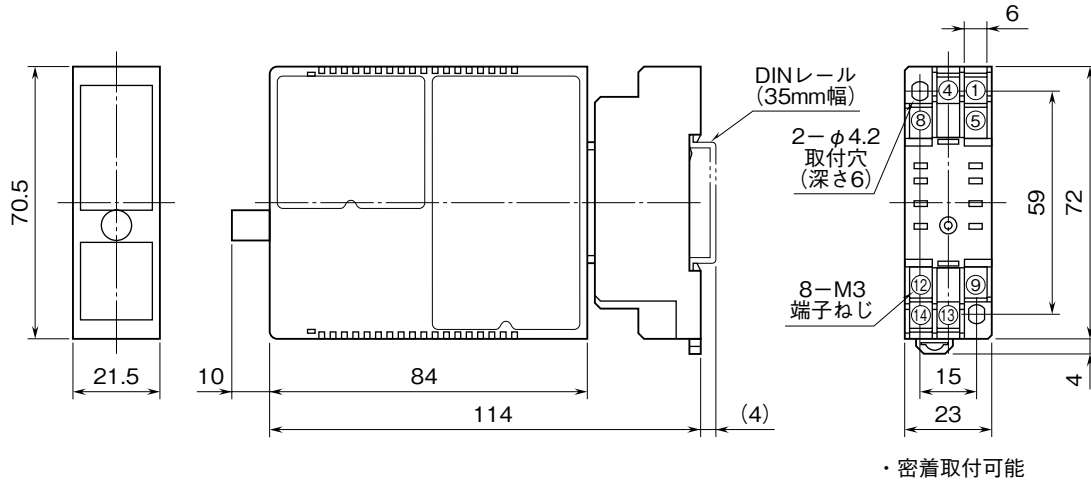

外形図

アナログ形
直流入力変換器

特記事項

外形寸法図 (単位: mm)

端子接続図

端子番号図 (単位: mm)