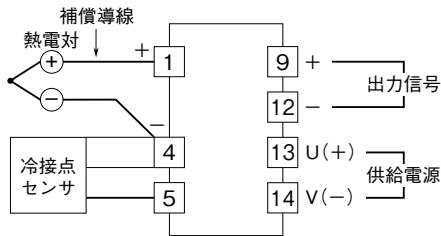

外形図

アナログ形、太陽光発電、気象箱用
カップル変換器

特記事項

外形寸法図 (単位: mm)

端子接続図

端子番号図 (単位: mm)