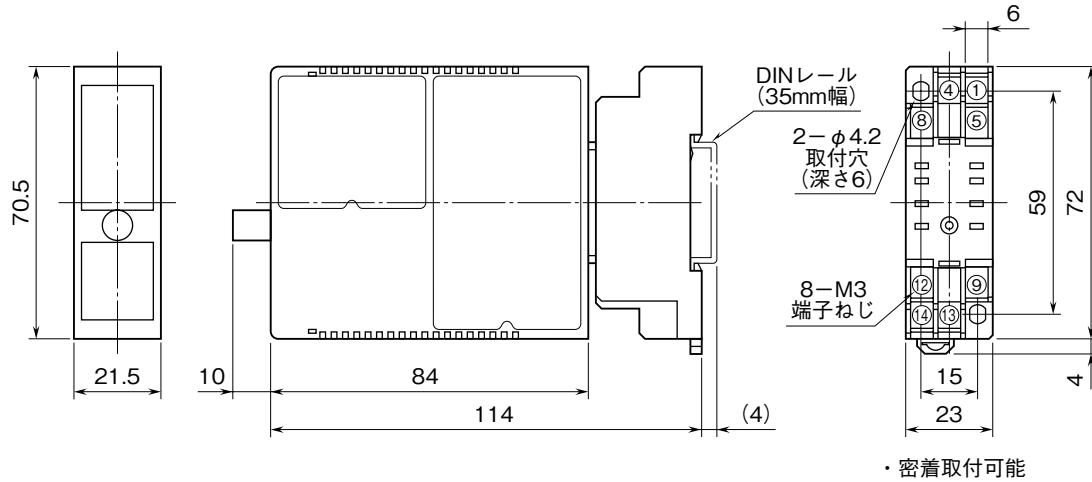

外形図

アナログ形、太陽光発電、気象箱用
カップル変換器

特記事項

外形寸法図 (単位: mm)

端子接続図

端子番号図 (単位: mm)