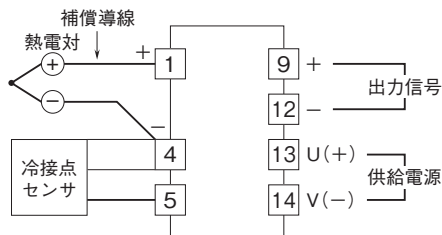

外形図

コンパクト変換器 みにまるシリーズ

カップル変換器

(アナログ形、太陽光発電・気象箱用)

特記事項

外形寸法図(単位:mm)

端子接続図

端子番号図(単位:mm)

冷接点センサ(CJM)