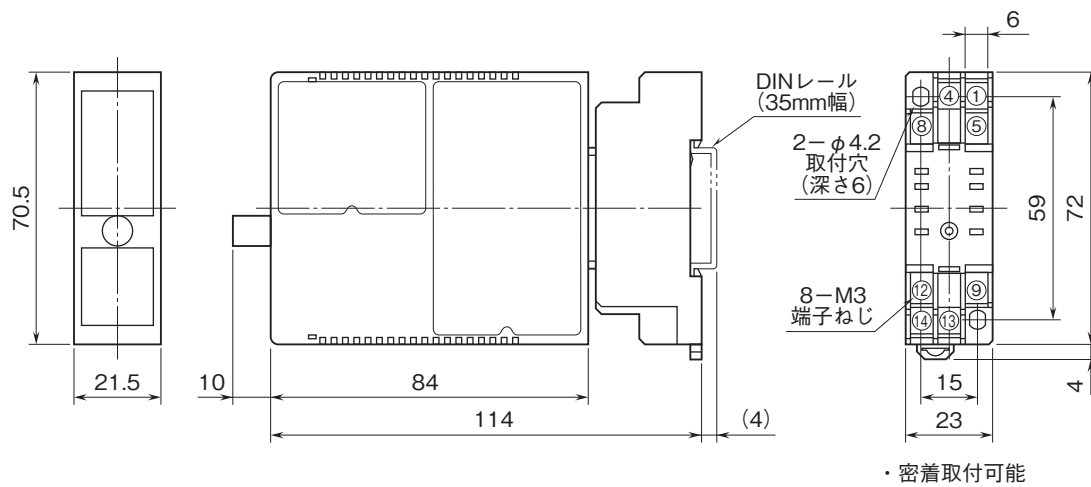

外形図

コンパクト変換器 みにまるシリーズ

カップル変換器

(アナログ形、太陽光発電・気象箱用)

特記事項

外形寸法図(単位:mm)

端子接続図

端子番号図(単位:mm)

冷接点センサ(CJM)