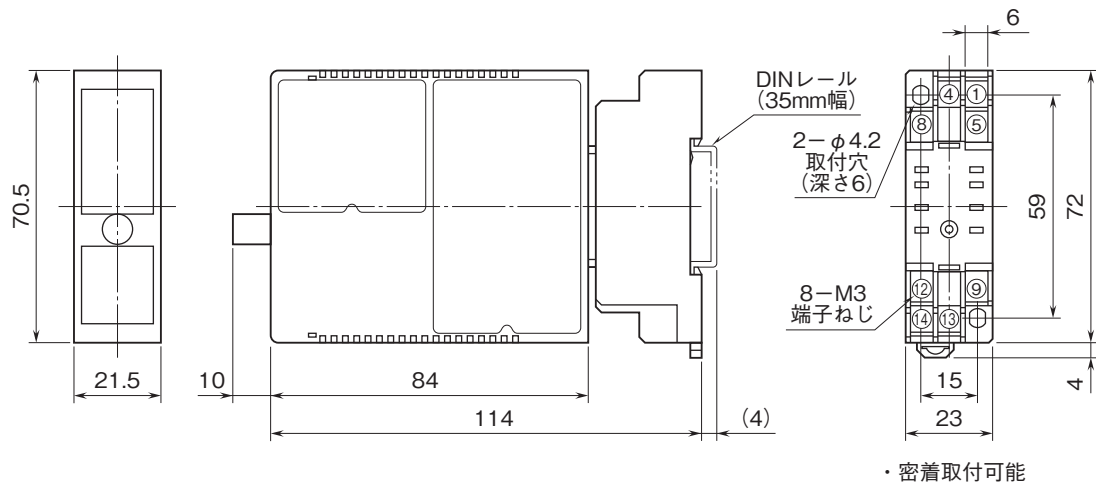

# 外形図

コンパクト変換器 みにまるシリーズ

電源なしアイソレータ

特記事項

## 外形寸法図(単位:mm)・端子番号図

## 端子接続図