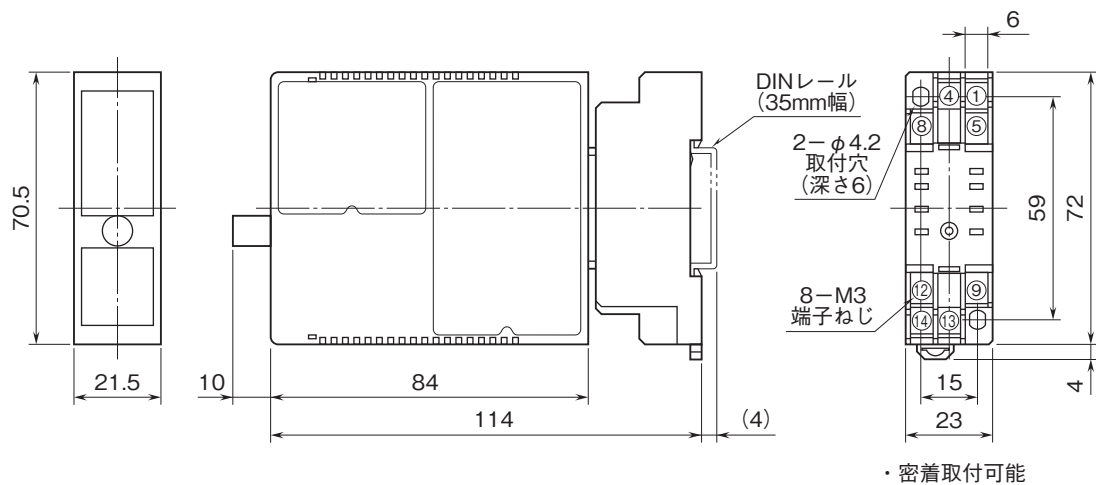

外形図

コンパクト変換器 みにまるシリーズ

選択変換器

(簡易ループテスト付)

特記事項

外形寸法図(単位:mm)・端子番号図

端子接続図