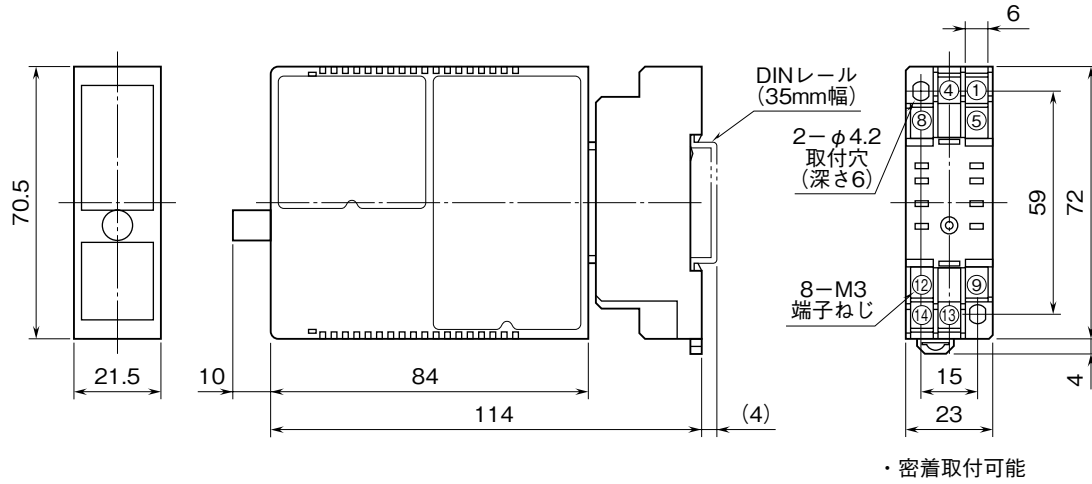

外形図

アナログ形、太陽光発電、気象箱用
測温抵抗体変換器

特記事項

外形寸法図 (単位: mm)

端子接続図