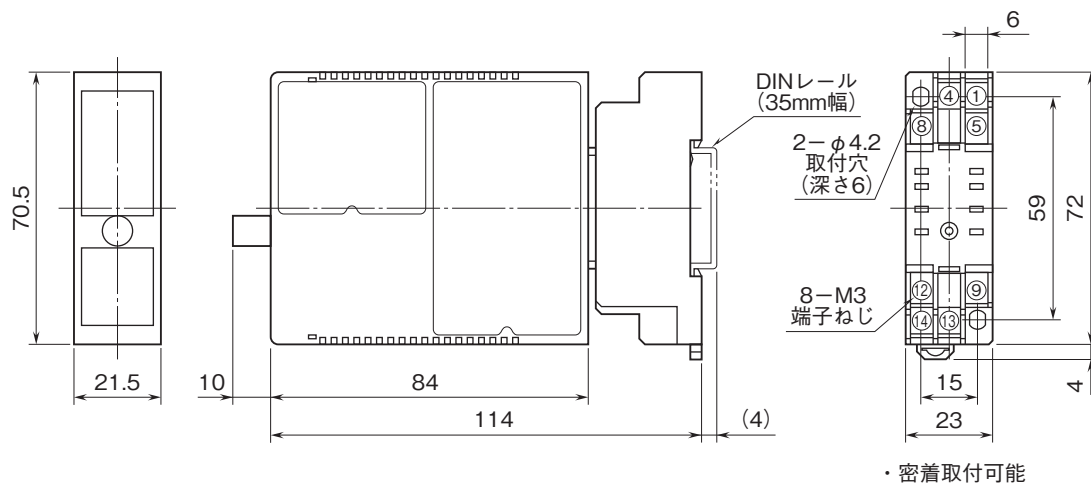

外形図

コンパクト変換器 みにまるシリーズ

測温抵抗体変換器

(アナログ形、太陽光発電・気象箱用)

特記事項

外形寸法図(単位:mm)・端子番号図

端子接続図