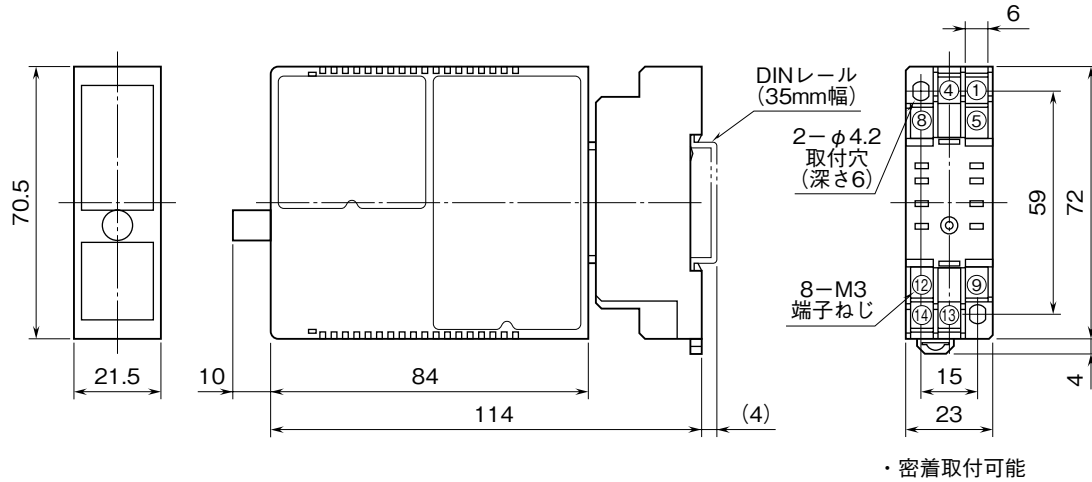

外形図

アナログ形、入力検出電流 1 mA
測温抵抗体変換器

特記事項

外形寸法図 (単位: mm)

端子接続図