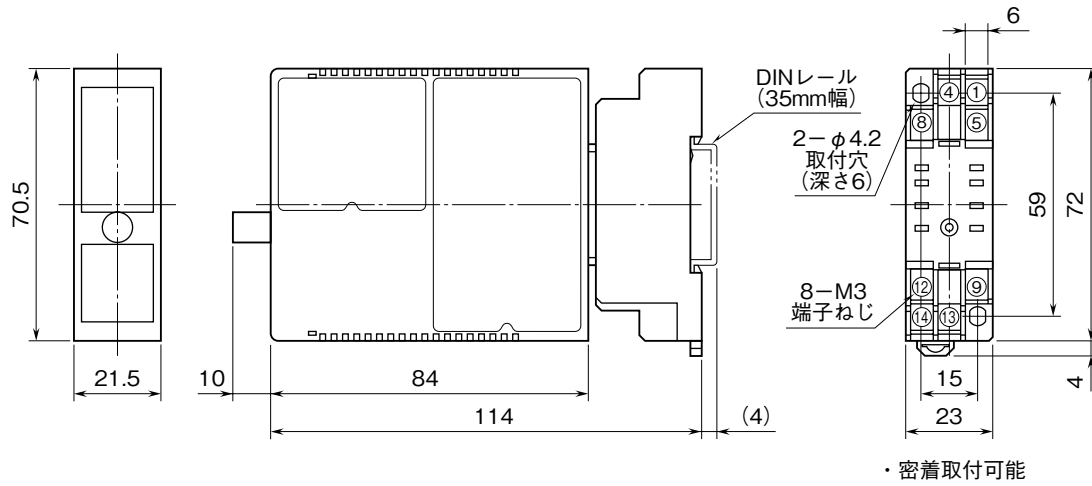

**外形図**

アナログ形  
測温抵抗体変換器

特記事項

外形寸法図 (単位: mm)

端子接続図