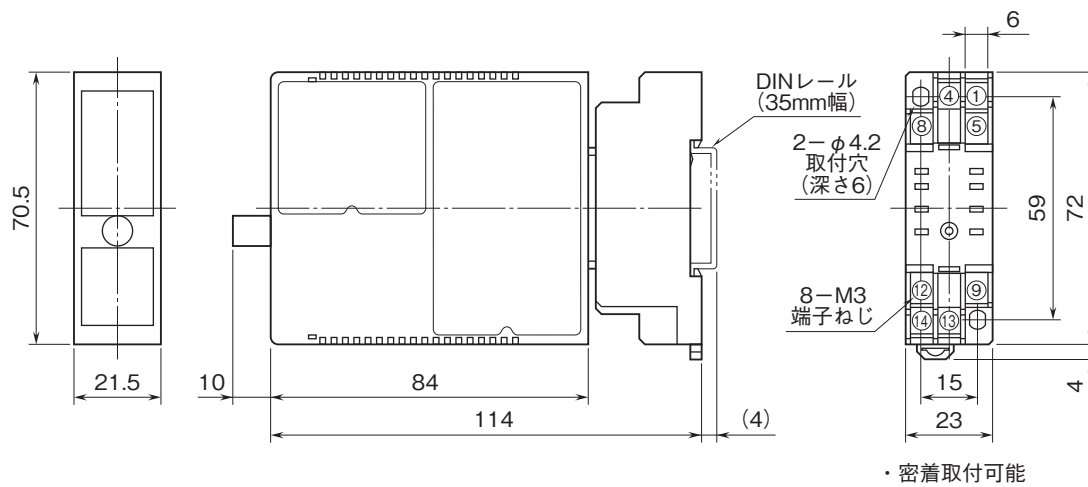

外形図

コンパクト変換器 みにまるシリーズ

測温抵抗体変換器

(アナログ形)

特記事項

外形寸法図(単位:mm)・端子番号図

端子接続図