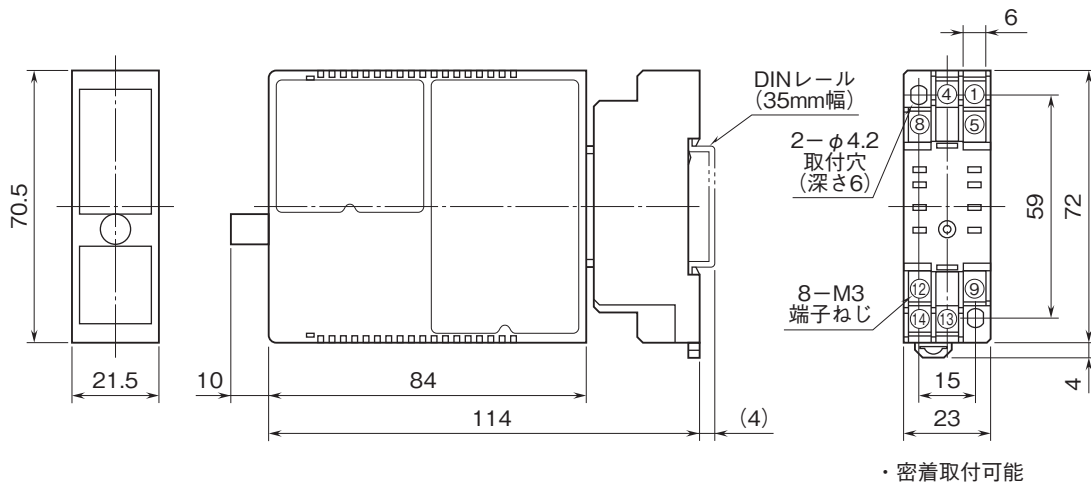

外形図

コンパクト変換器 みにまるシリーズ

抵抗／抵抗変換器

特記事項

外形寸法図(単位:mm)・端子番号図

端子接続図