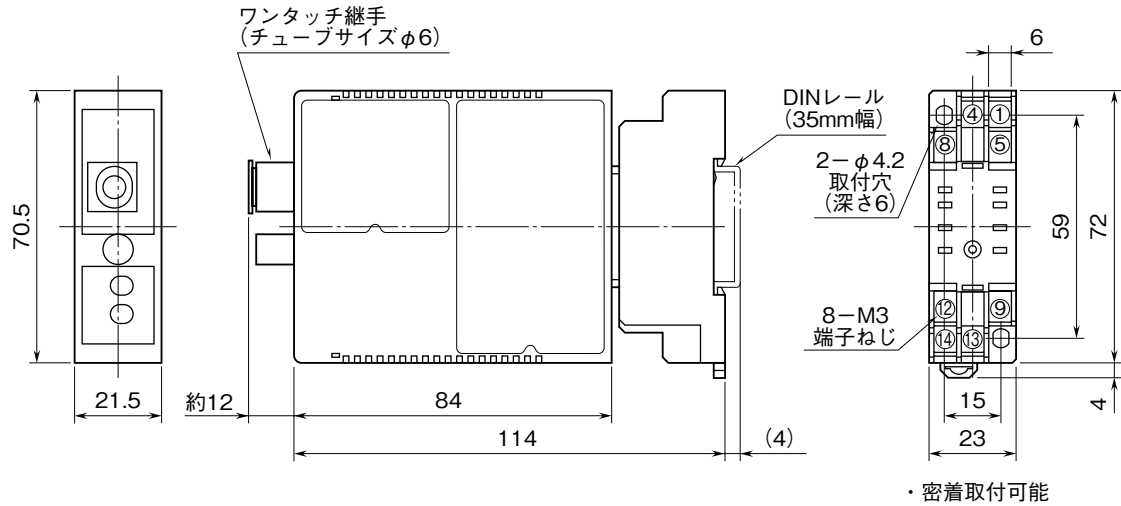

外形図

空電変換器

特記事項

外形寸法図 (単位: mm)

端子接続図