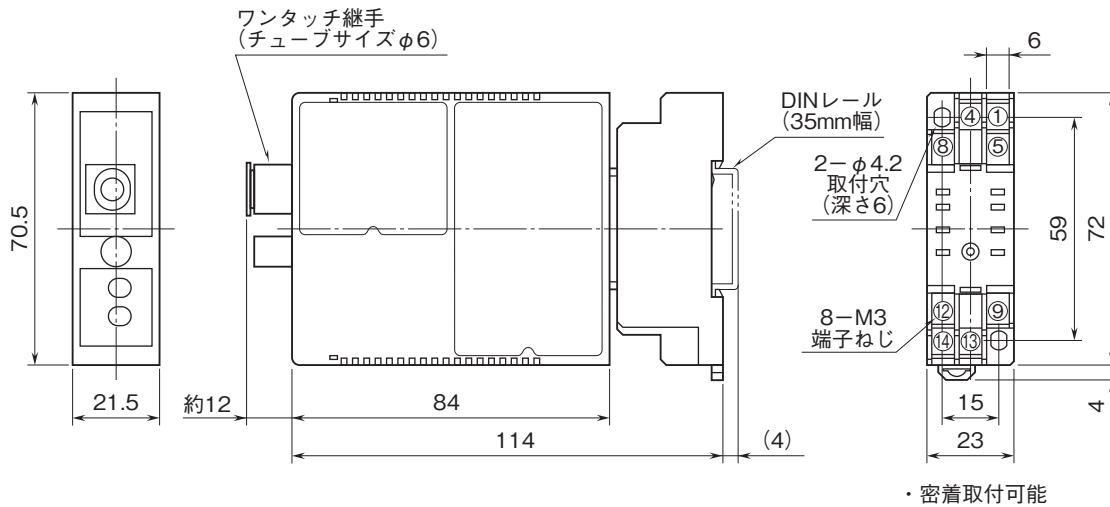

外形図

コンパクト変換器 みにまるシリーズ

空電変換器

特記事項

外形寸法図(単位:mm)・端子番号図

端子接続図