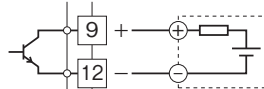

外形図

コンパクト変換器 みにまるシリーズ

パルスアイソレータ

特記事項

外形寸法図(単位:mm)・端子番号図

端子接続図

入力部接続例

■有接点スイッチ、オープンコレクタまたはクランプ式パルス検出器 CLSP入力

■電圧パルス入力

出力部接続例

■オープンコレクタ出力

■電圧パルス出力

■無接点AC、DC スイッチ出力
・AC電源のとき

・DC電源のとき