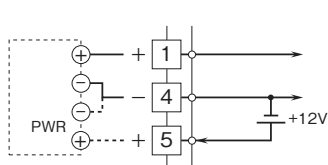

外形図

コンパクト変換器 みにまるシリーズ

パルスアイソレータ

特記事項

外形寸法図(単位:mm)・端子番号図

端子接続図

入力部接続例

■有接点スイッチ、オープンコレクタまたはクランプ式パルス検出器 CLSP入力

■電圧パルス入力

出力部接続例

■オープンコレクタ出力

■電圧パルス出力

■無接点AC、DC スイッチ出力
・AC電源のとき

・DC電源のとき