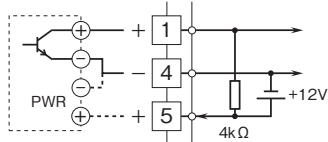

外形図

コンパクト変換器 みにまるシリーズ

パルスアイソレータ

特記事項

外形寸法図(単位:mm)・端子番号図

端子接続図

入力部接続例

■有接点スイッチ、オープンコレクタまたはクランプ式パルス検出器 CLSP入力

■電圧パルス入力

出力部接続例

■オープンコレクタ出力

■電圧パルス出力

■無接点AC、DC スイッチ出力
・AC電源のとき

・DC電源のとき