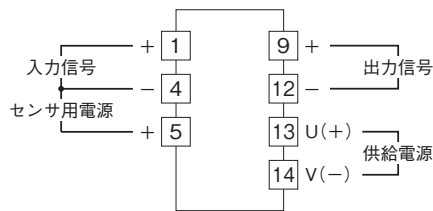

外形図

コンパクト変換器 みにまるシリーズ

パルスアイソレータ

特記事項

外形寸法図(単位:mm)・端子番号図

端子接続図

入力部接続例

■有接点スイッチ、オープンコレクタまたはクランプ式パルス検出器 CLSP入力

■電圧パルス入力

出力部接続例

■オープンコレクタ出力

■電圧パルス出力

■無接点AC、DC スイッチ出力
・AC電源のとき

・DC電源のとき