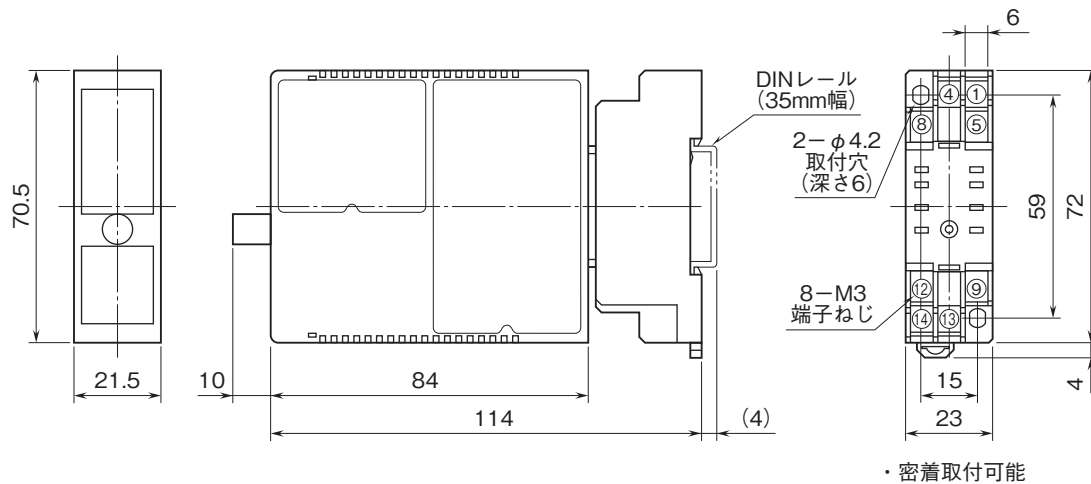

外形図

コンパクト変換器 みにまるシリーズ

パルスアイソレータ

特記事項

外形寸法図(単位:mm)・端子番号図

端子接続図

入力部接続例

■有接点スイッチ、オープンコレクタまたはクランプ式パルス検出器 CLSP入力