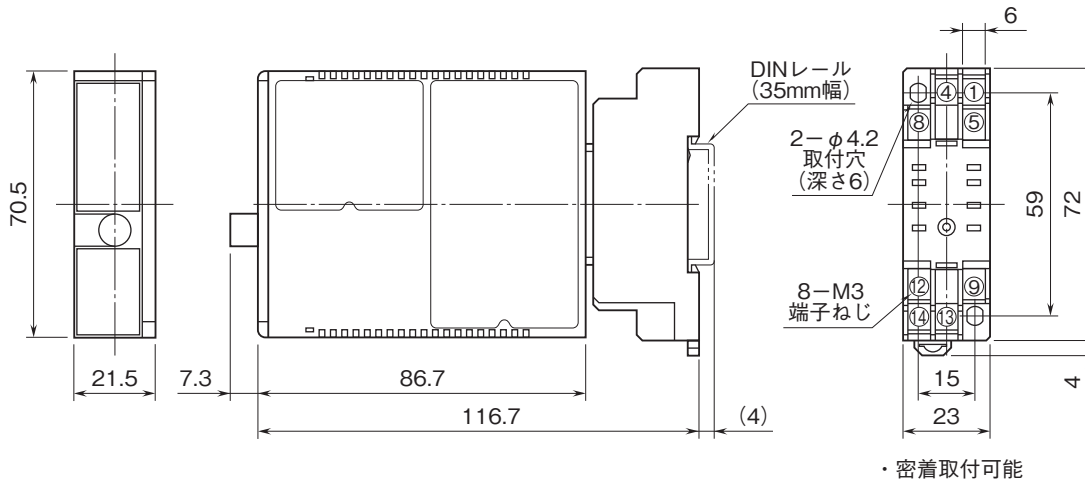

外形図

コンパクト変換器 みにまるシリーズ

マニュアルセット

特記事項

外形寸法図(単位:mm)・端子番号図

端子接続図