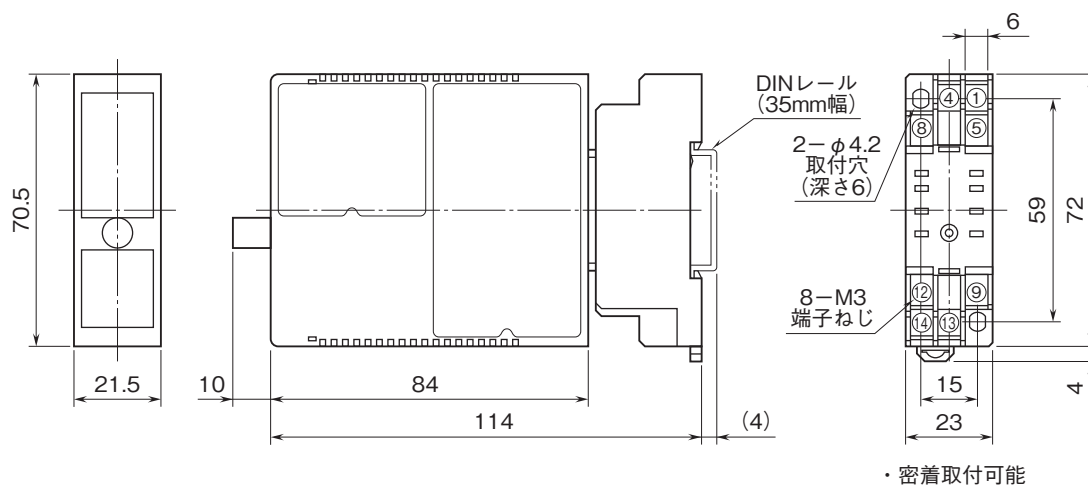

外形図

コンパクト変換器 みにまるシリーズ

ポテンショメータ変換器

(アナログ形)

特記事項

外形寸法図(単位:mm)・端子番号図

端子接続図