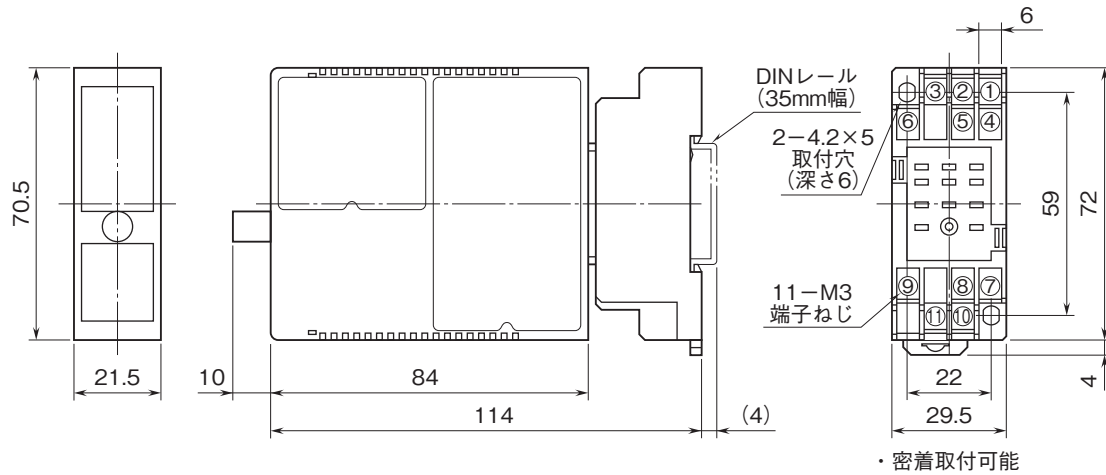

外形図

コンパクト変換器 みにまるシリーズ

アナログ信号切換器

特記事項

外形寸法図(単位:mm)・端子番号図

端子接続図

■連動動作 (接点1極)

■独立動作 (接点2極)