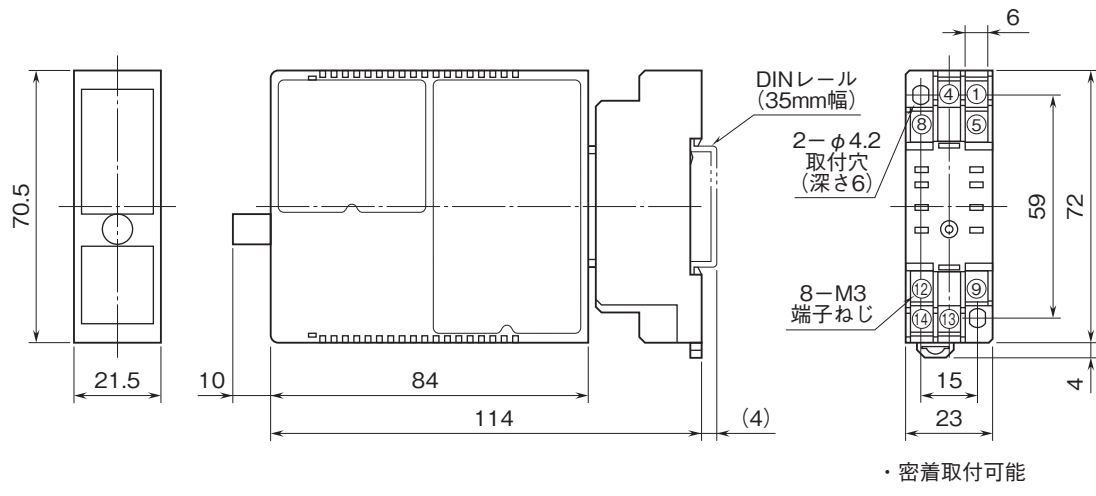

外形図

コンパクト変換器 みにまるシリーズ

乗算器

特記事項

外形寸法図(単位:mm)・端子番号図

端子接続図