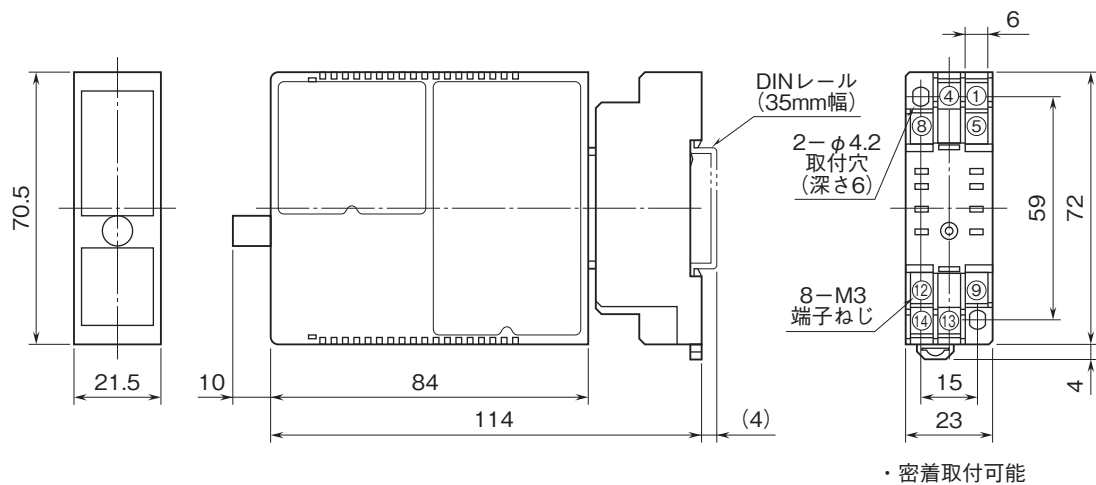

外形図

コンパクト変換器 みにまるシリーズ

直流入力変換器

(ワンステップキタル設定形)

特記事項

外形寸法図(単位:mm)・端子番号図

端子接続図