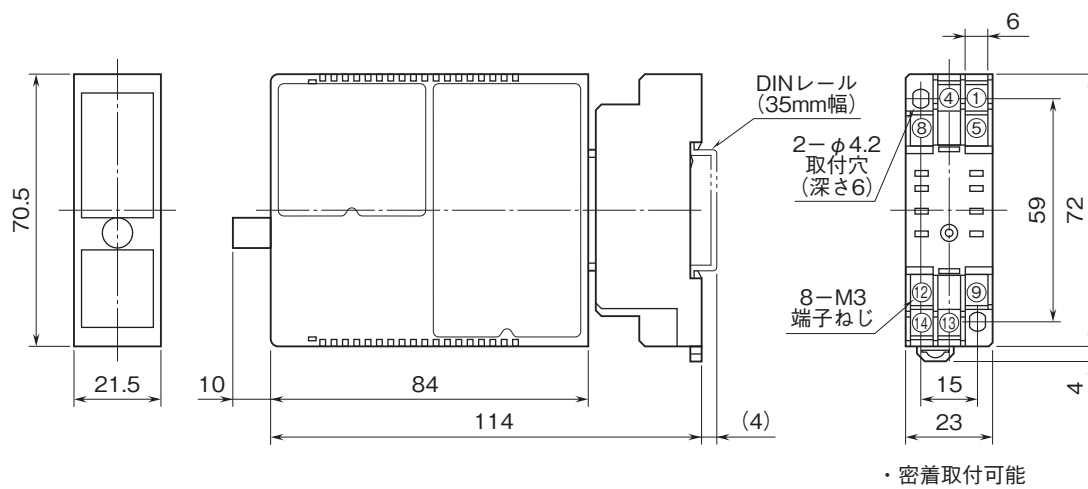

外形図

コンパクト変換器 みにまるシリーズ

測温抵抗体変換器

(ワンステップキャル設定形)

特記事項

外形寸法図(単位:mm)・端子番号図

端子接続図