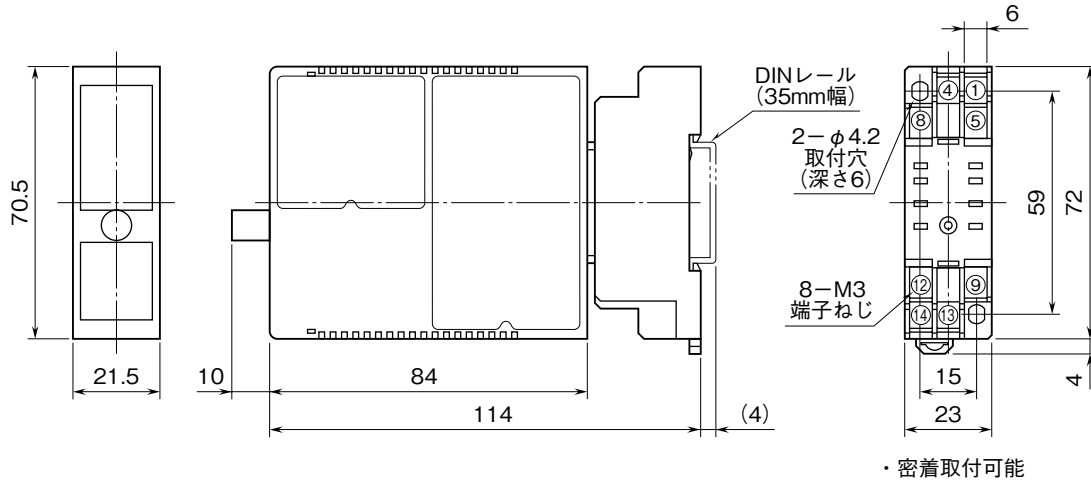

外形図

ワンステップキャル設定形
測温抵抗体変換器

特記事項

外形寸法図 (単位: mm)

端子接続図