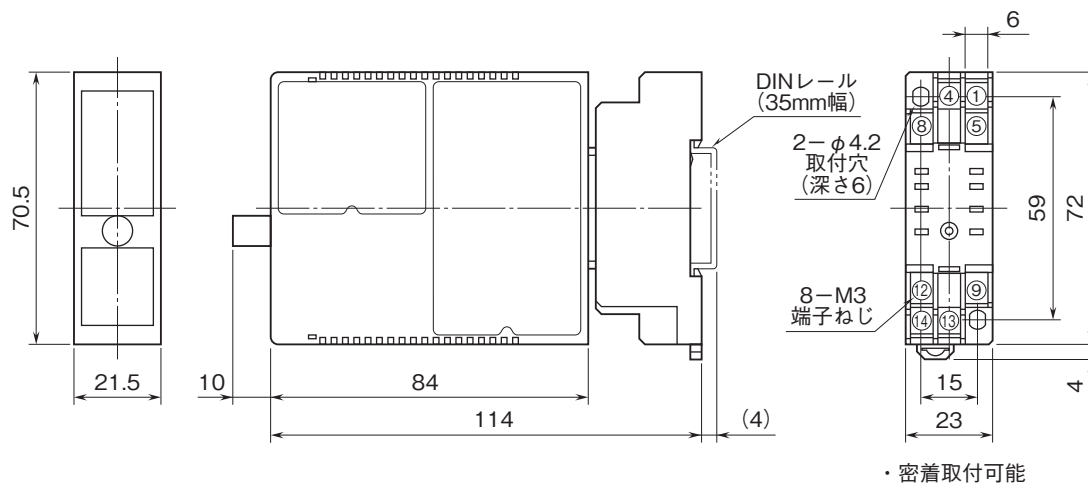

外形図

コンパクト変換器 みにまるシリーズ

ポテンショメータ変換器

(ワンステップキャル設定形)

特記事項

外形寸法図(単位:mm)・端子番号図

端子接続図