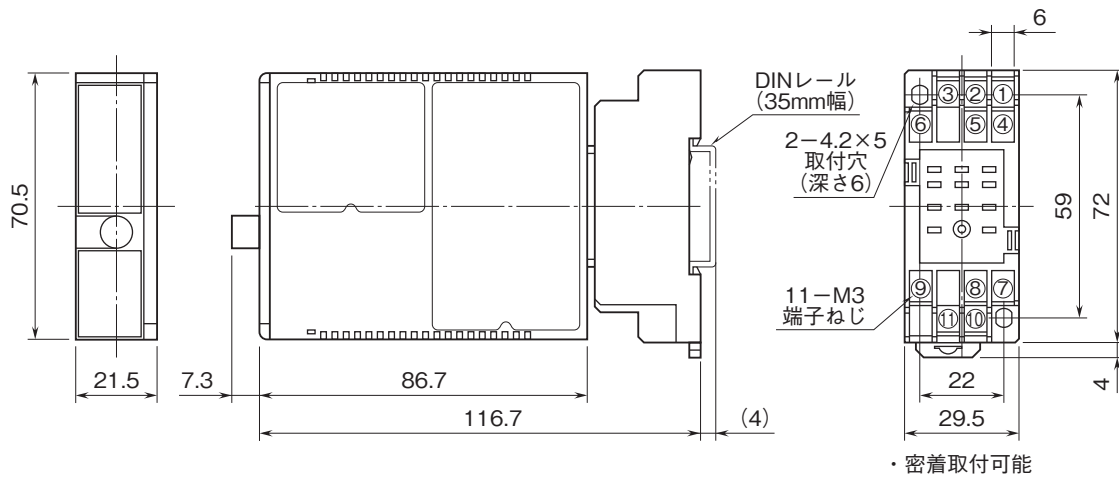

外形図

コンパクト変換器 みにまるシリーズ

ロードセル変換器

特記事項

外形寸法図(単位:mm)・端子番号図

端子接続図