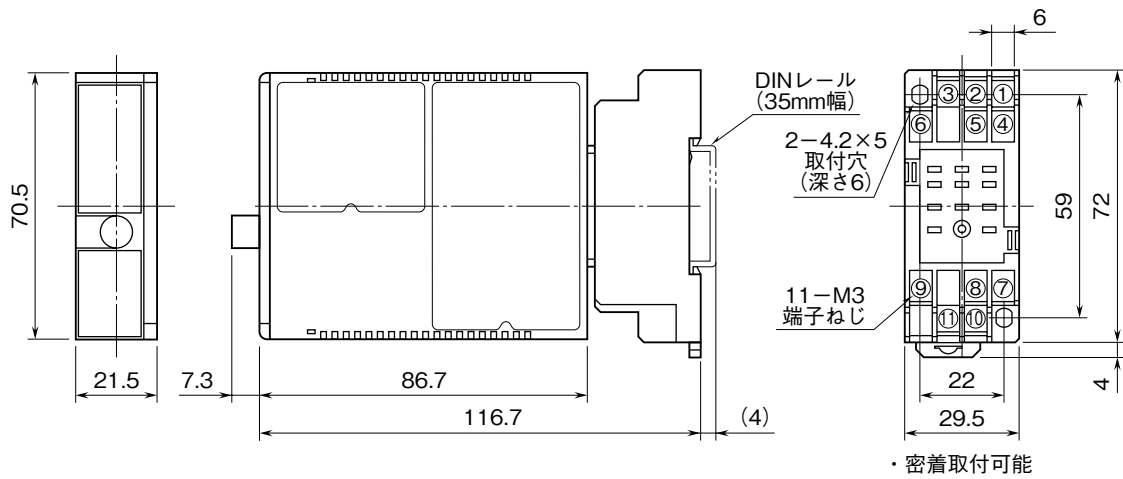

<p>MSYSTEM 株式会社 エム・システム技研</p>	<p>M2LCS</p>	<p>みにまる シリーズ</p>
<p>外形図</p>	<p>ロードセル変換器</p>	

特記事項

外形寸法図 (単位: mm)

端子接続図