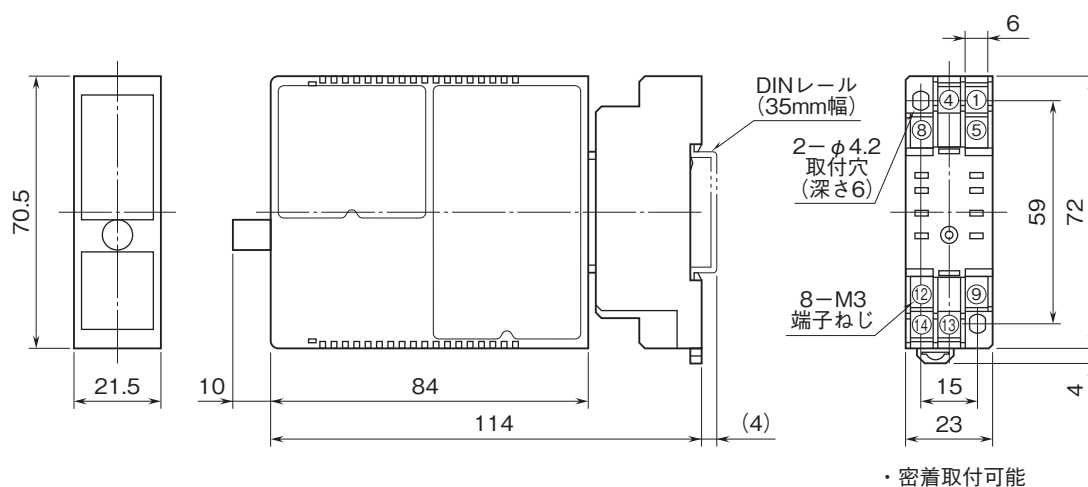

外形図

コンパクト変換器 みにまるシリーズ

直流入力変換器

(レンジ可変形)

特記事項

外形寸法図(単位:mm)・端子番号図

端子接続図