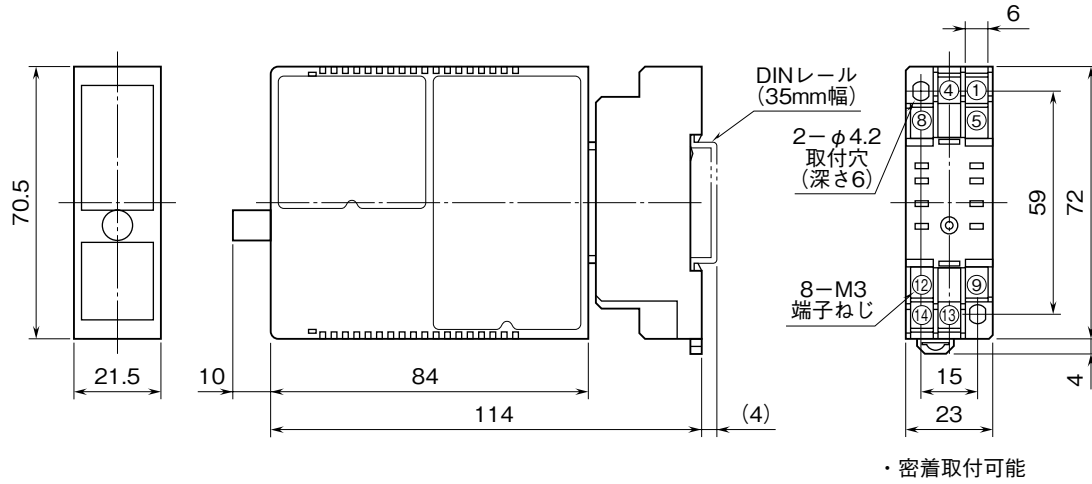

**外形図**

レンジ可変形  
直流入力変換器

特記事項

外形寸法図 (単位: mm)

端子接続図