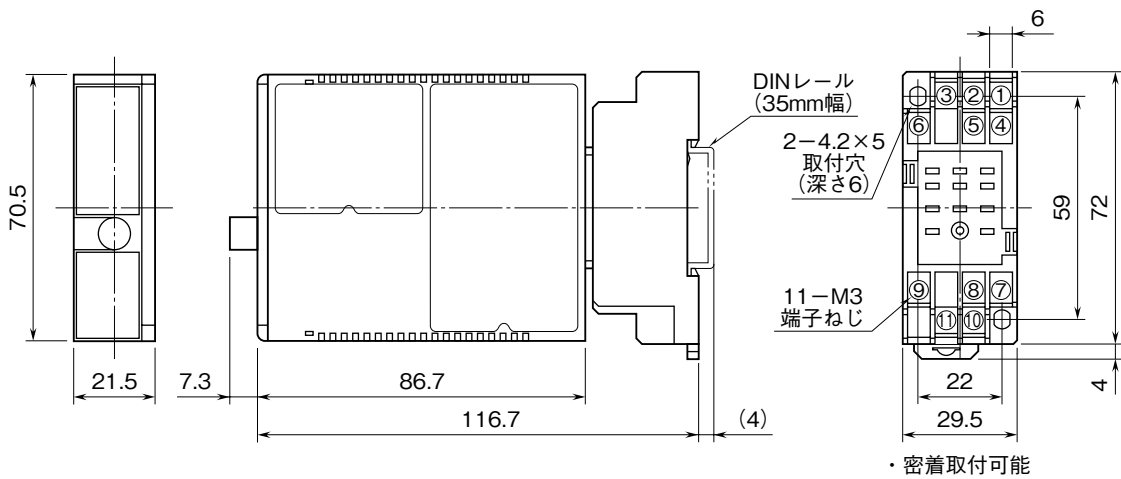

<b>MSYSTEM</b> 株式会社 エム・システム技研	<b>M2FC2</b>	<b>みにまる シリーズ</b>
<b>外形図</b>	PC スペック形 <b>高速 PID コントローラ</b>	

特記事項

外形寸法図 (単位: mm)

端子接続図