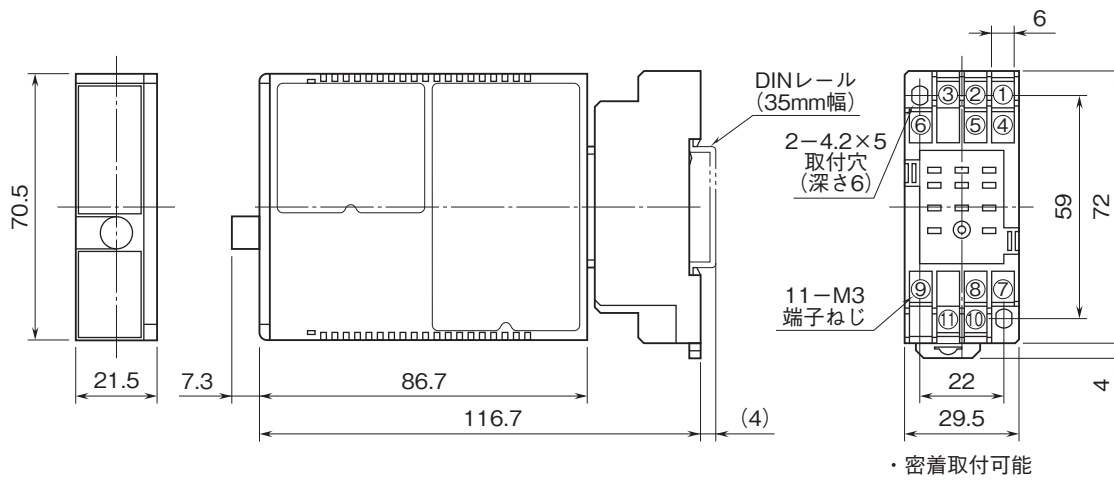

外形図

コンパクト変換器 みにまるシリーズ

高速PIDコントローラ

(PCスペック形)

特記事項

外形寸法図(単位:mm)・端子番号図

端子接続図