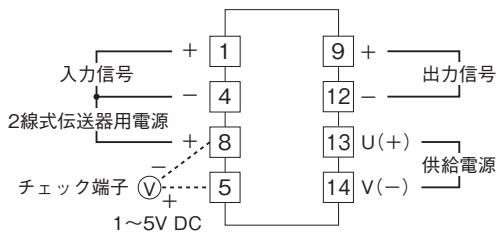

外形図

コンパクト変換器 みにまるシリーズ

ディストリビュータ

(アナログ形、絶縁付、アイソレータ対応形)

特記事項

外形寸法図(単位:mm)・端子番号図

端子接続図

■ディストリビュータとしてお使いの場合