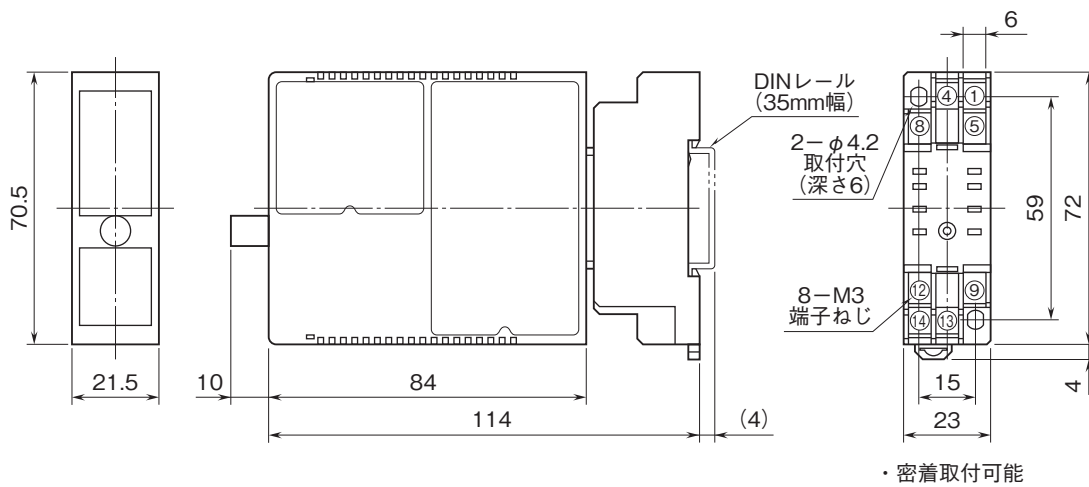

外形図

コンパクト変換器 みにまるシリーズ

ディストリビュータ

(アナログ形、絶縁付、アイソレータ対応形)

特記事項

外形寸法図(単位:mm)・端子番号図

端子接続図

■ディストリビュータとしてお使いの場合