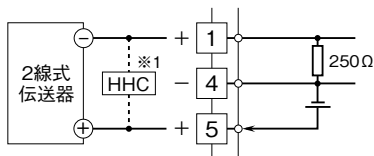

外形図

アナログ形、HART 通信対応、絶縁付、出力端開放状態検出対応
ディストリビュータ・リピータ

特記事項

外形寸法図 (単位: mm)

端子接続図

■ディストリビュータとしてお使いの場合

■アイソレータとしてお使いの場合