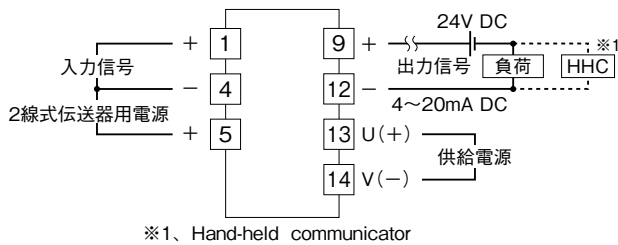

外形図

アナログ形、HART 通信対応、絶縁付、出力端開放状態検出対応
ディストリビュータ・リピータ

特記事項

外形寸法図 (単位: mm)

端子接続図

■ディストリビュータとしてお使いの場合

■アイソレータとしてお使いの場合