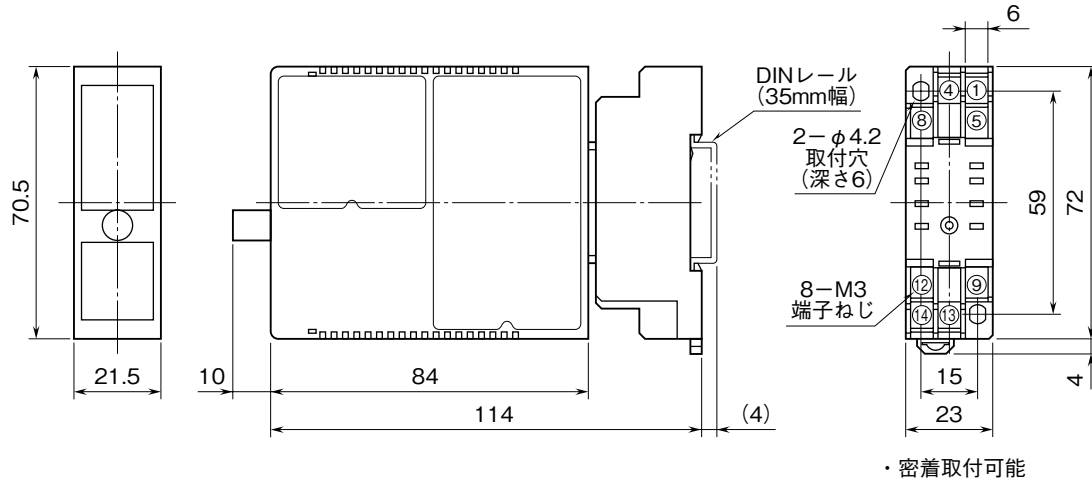

外形図

アナログ形、HART 通信対応、絶縁付、出力端開放状態検出対応
ディストリビュータ・リピータ

特記事項

外形寸法図 (単位: mm)

端子接続図

■ディストリビュータとしてお使いの場合

■アイソレータとしてお使いの場合