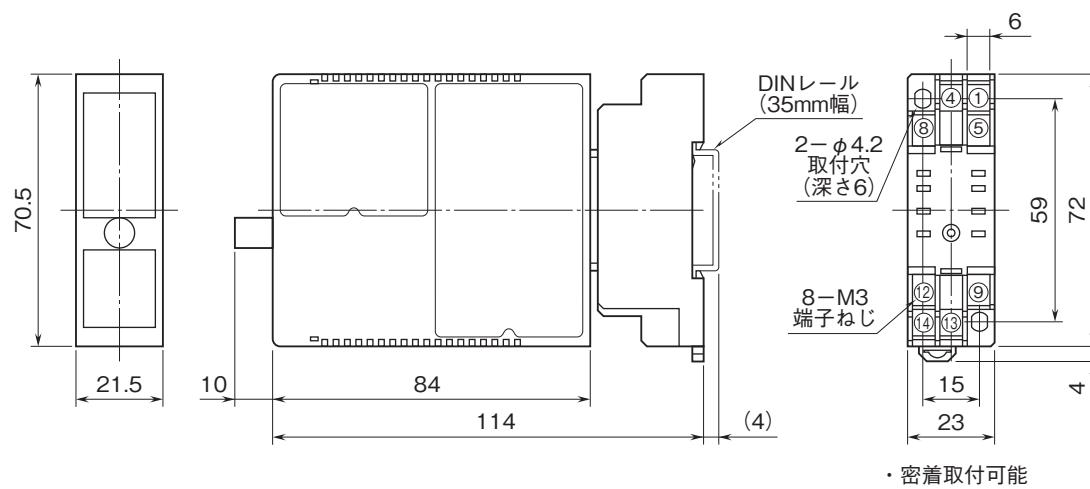

外形図

コンパクト変換器 みにまるシリーズ

ディストリビュータ

(アナログ形、絶縁付)

特記事項

外形寸法図(単位:mm)・端子番号図

端子接続図