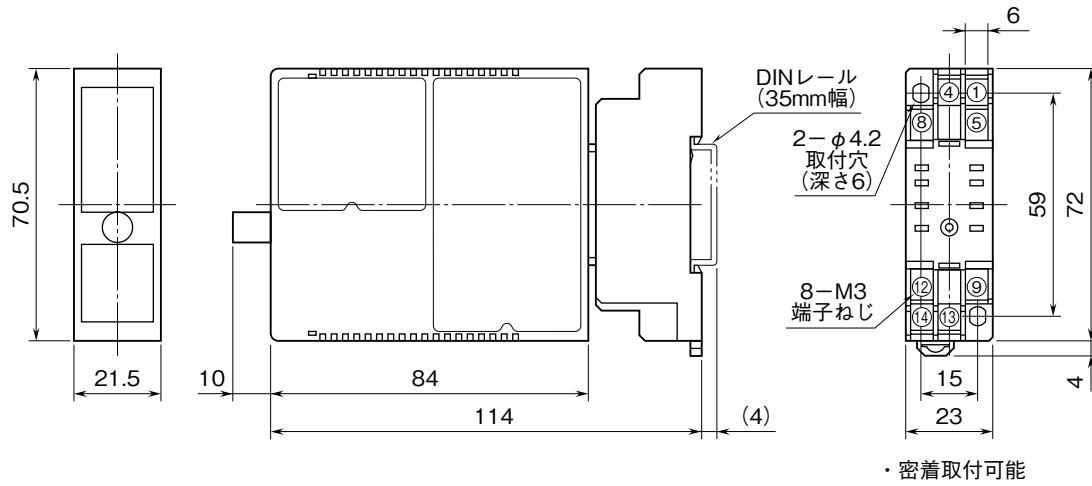

<b>MSYSTEM</b> 株式会社 エム・システム技研	<b>M2DU</b>	<b>みにまる シリーズ</b>
<b>外形図</b>	10 ~ 50 mA DC 用 ディストリビュータ	

特記事項

外形寸法図 (単位: mm)

端子接続図