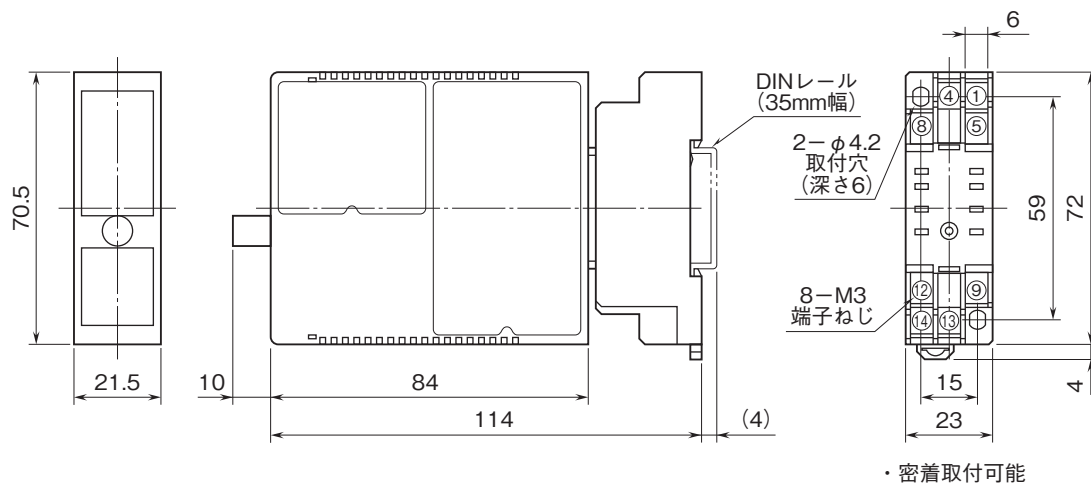

外形図

コンパクト変換器 みにまるシリーズ

ディストリビュータ

(開平付、入出力間非絶縁)

特記事項

外形寸法図(単位:mm)・端子番号図

端子接続図