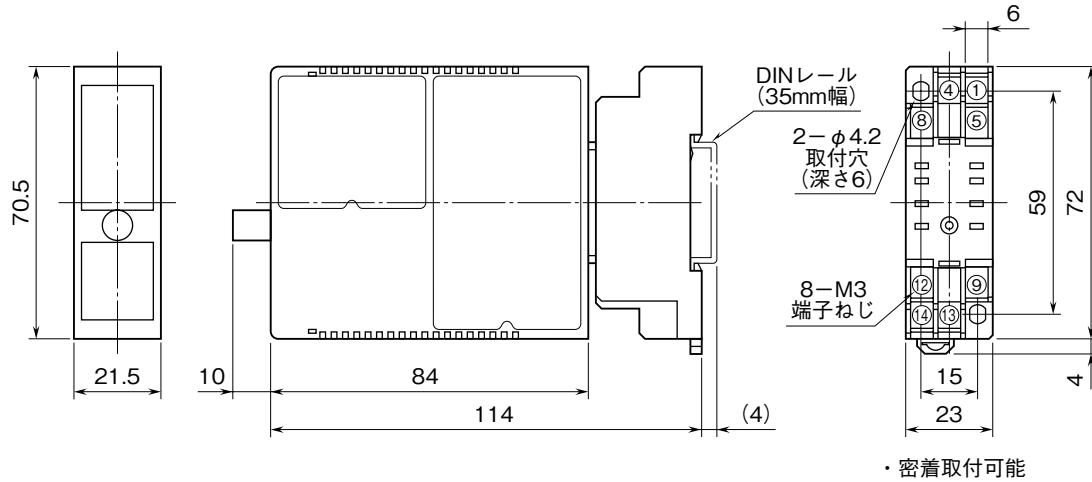

外形図

開平付、入出力間非絶縁
ディストリビュータ

特記事項

外形寸法図 (単位: mm)

端子接続図