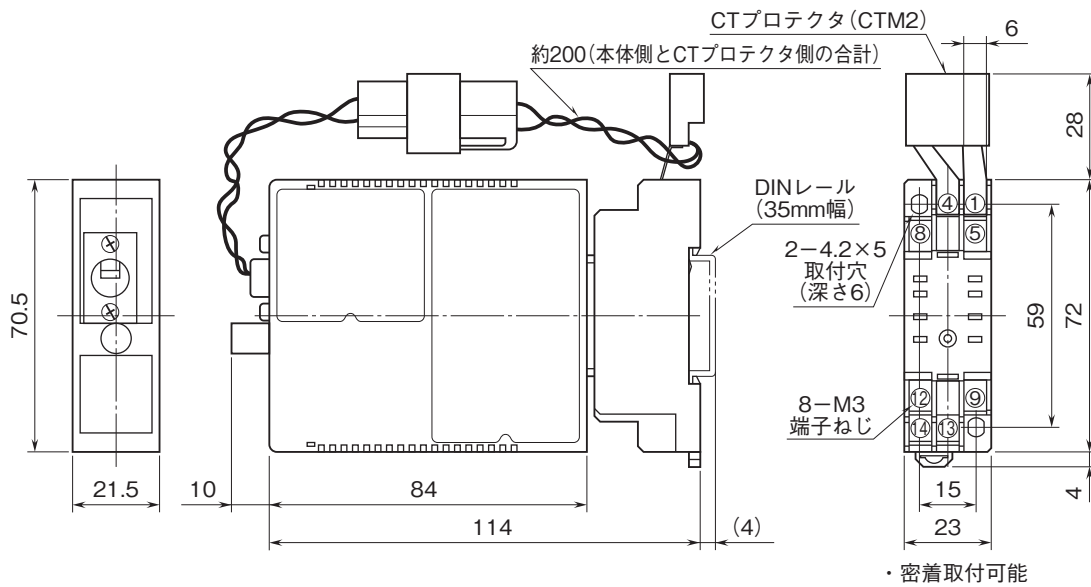

外形図

コンパクト変換器 みにまるシリーズ

CT変換器

(実効値演算形)

特記事項

外形寸法図(単位:mm)・端子番号図

端子接続図