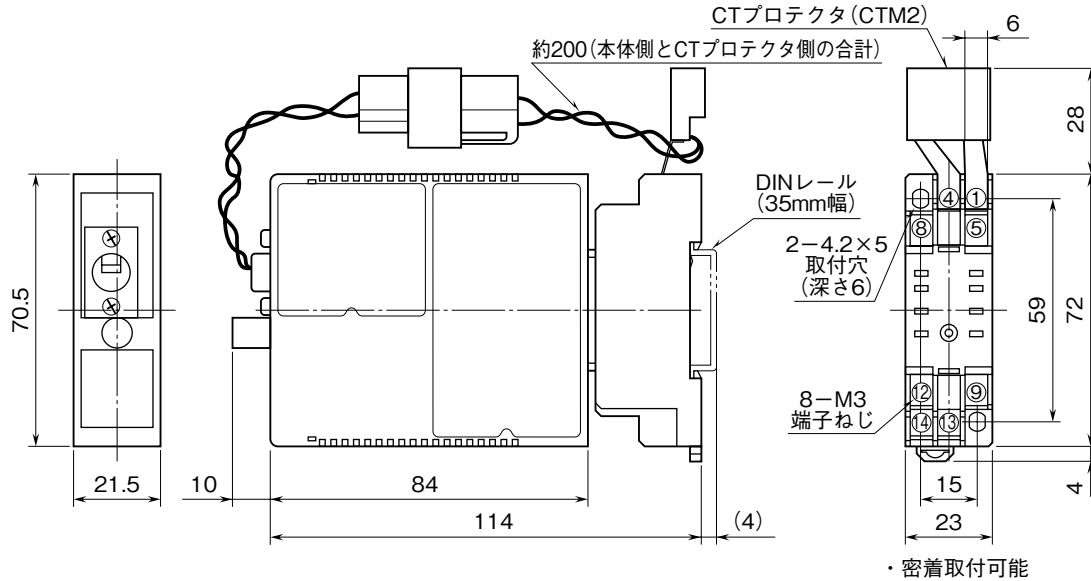

MSYSTEM 株式会社 エム・システム技研	M2CA/M2CE	みにまる シリーズ
外形図 CT 変換器		

特記事項

外形寸法図 (単位: mm)

端子接続図