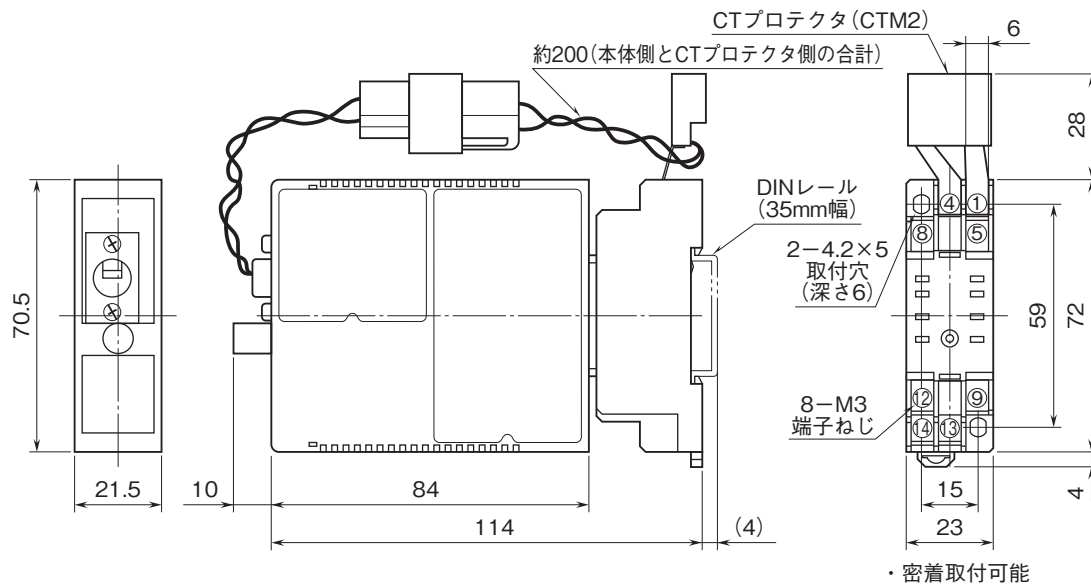

外形図

コンパクト変換器 みにまるシリーズ

CT変換器

(平均値演算形、正弦波入力)

特記事項

外形寸法図(単位:mm)・端子番号図

端子接続図