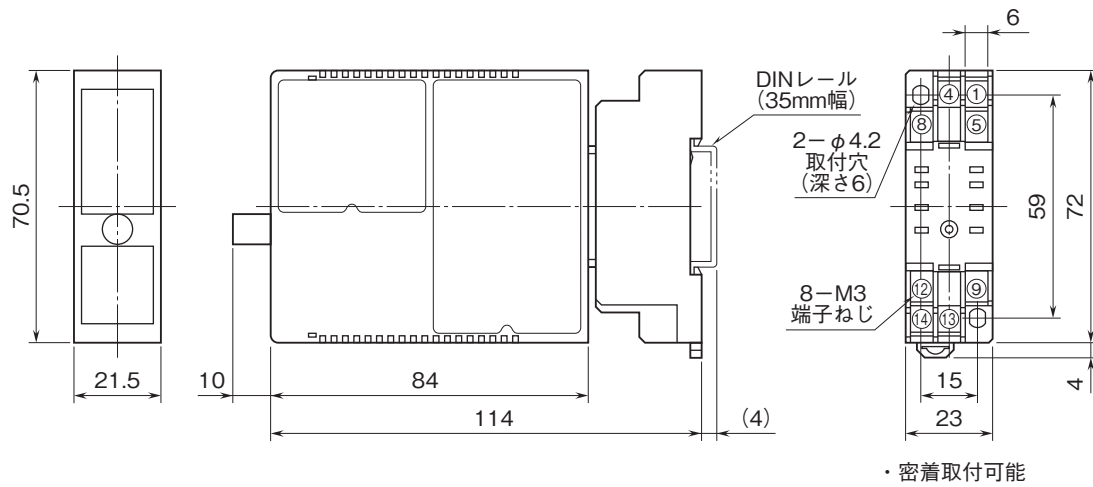

外形図

コンパクト変換器 みにまるシリーズ

スルーユニット

特記事項

外形寸法図(単位:mm)

端子接続図

端子番号図