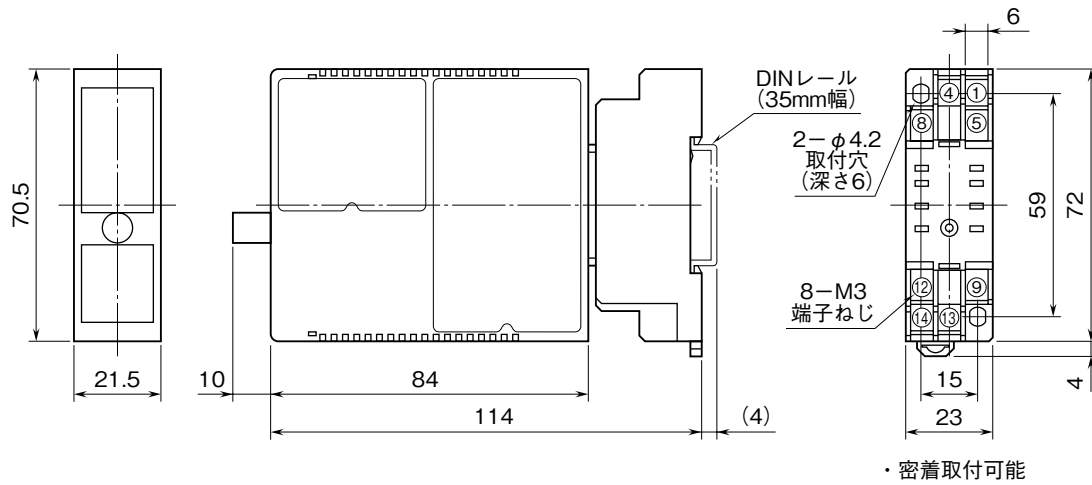

| | | |
|--|-------------|------------------|
|  株式会社 IEC・システム技研 | M2BW | みにまる シリーズ |
| 外形図 スルーユニット | | |

特記事項

外形寸法図 (単位: mm)

端子接続図

端子番号図