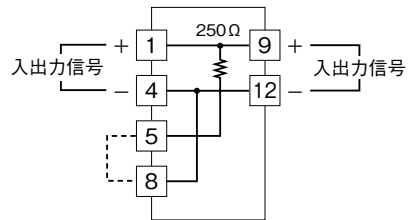

| | | |
|--|-------------|------------------|
|  株式会社 IEC・システム技研 | M2BW | みにまる シリーズ |
| 外形図 スルーユニット | | |

特記事項

外形寸法図 (単位: mm)

端子接続図

端子番号図