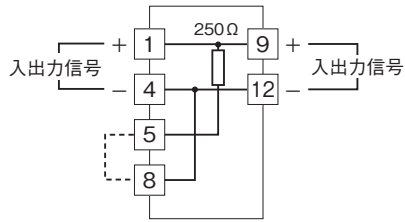

外形図

コンパクト変換器 みにまるシリーズ

スルーユニット

特記事項

外形寸法図(単位:mm)

端子接続図

端子番号図