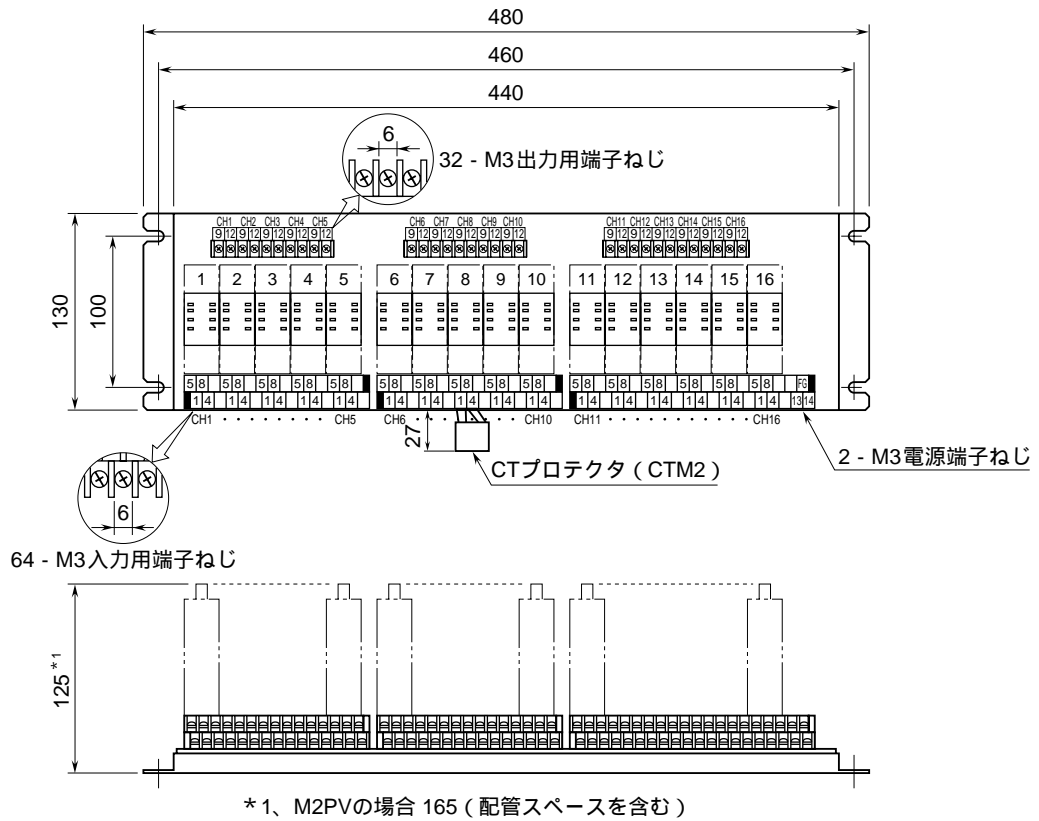

外形図

端子台出力
16連ベース

特記事項

外形寸法図 (単位: mm)

取付寸法図 (単位: mm)

端子接続図