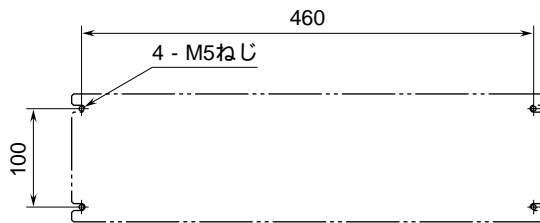

外形図

端子台出力
16連ベース

特記事項

外形寸法図 (単位: mm)

取付寸法図 (単位: mm)

端子接続図