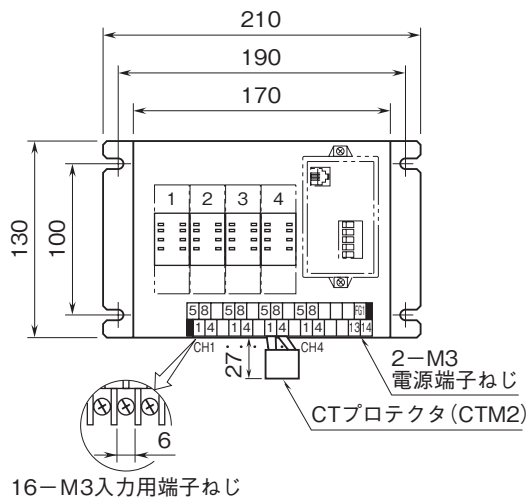

	<h1>M2BS2</h1>	<h1>みにまる シリーズ</h1>
<h2>外形図</h2>	<h2>多連ベース</h2>	

特記事項

外形寸法図 (単位: mm)

■ M2BS2 - 04

● 入力用

● 出力用

取付寸法図 (単位: mm)

## 外形寸法図 (単位: mm)

■ M2BS2 - 08

● 入力用

※1、M2PVの場合 165 (配管スペースを含む)

● 出力用

## 取付寸法図 (単位: mm)

## 外形寸法図 (単位: mm)

■ M2BS2 - 16

● 入力用

※1、M2PVの場合 165 (配管スペースを含む)

● 出力用