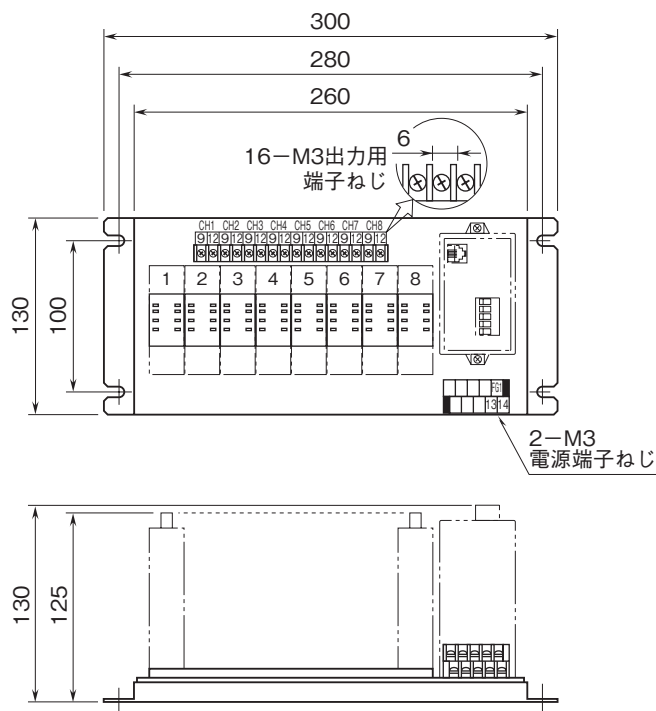

	<h1>M2BS2</h1>	<h1>みにまる シリーズ</h1>
<h2>外形図</h2>	<h2>多連ベース</h2>	

特記事項

外形寸法図 (単位: mm)

■ M2BS2 - 04

● 入力用

● 出力用

取付寸法図 (単位: mm)

## 外形寸法図 (単位: mm)

■ M2BS2 - 08

● 入力用

※1、M2PVの場合 165 (配管スペースを含む)

● 出力用

## 取付寸法図 (単位: mm)

## 外形寸法図 (単位: mm)

■ M2BS2 - 16

● 入力用

※1、M2PVの場合 165 (配管スペースを含む)

● 出力用