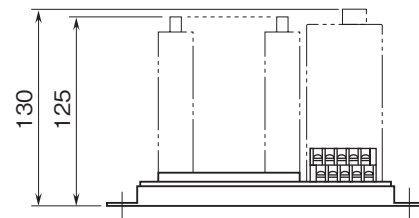

	<h1>M2BS2</h1>	<h1>みにまる シリーズ</h1>
<h2>外形図</h2>	<h2>多連ベース</h2>	

特記事項

外形寸法図 (単位: mm)

■ M2BS2 - 04

● 入力用

● 出力用

取付寸法図 (単位: mm)

## 外形寸法図 (単位: mm)

■ M2BS2 - 08

● 入力用

※1、M2PVの場合 165 (配管スペースを含む)

● 出力用

## 取付寸法図 (単位: mm)

## 外形寸法図 (単位: mm)

■ M2BS2 - 16

● 入力用

※1、M2PVの場合 165 (配管スペースを含む)

● 出力用