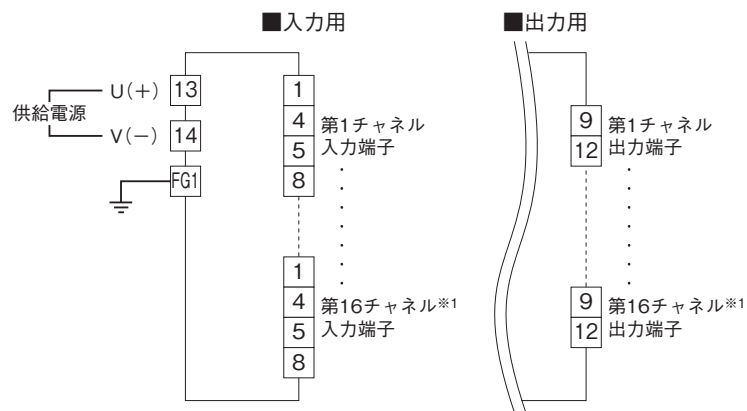

## 取付寸法図 (単位: mm)

## 外形寸法図 (単位: mm)

■ M2BS2 - 16

● 入力用

※1、M2PVの場合 165 (配管スペースを含む)

● 出力用

## 取付寸法図 (単位: mm)

端子接続図

※1、4台用は第4チャンネル、8台用は第8チャンネルとなります。