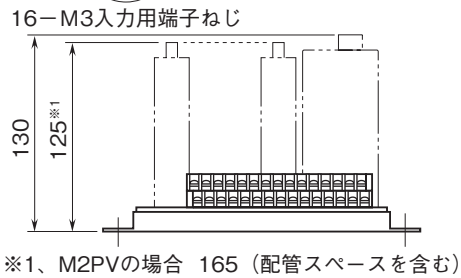

	<h1>M2BS2</h1>	<h1>みにまる シリーズ</h1>
<h2>外形図</h2>	<h2>多連ベース</h2>	

特記事項

外形寸法図 (単位: mm)

■ M2BS2 - 04

● 入力用

● 出力用

取付寸法図 (単位: mm)

## 外形寸法図 (単位: mm)

■ M2BS2 - 08

● 入力用

※1、M2PVの場合 165 (配管スペースを含む)

● 出力用

## 取付寸法図 (単位: mm)

## 外形寸法図 (単位: mm)

■ M2BS2 - 16

● 入力用

※1、M2PVの場合 165 (配管スペースを含む)

● 出力用