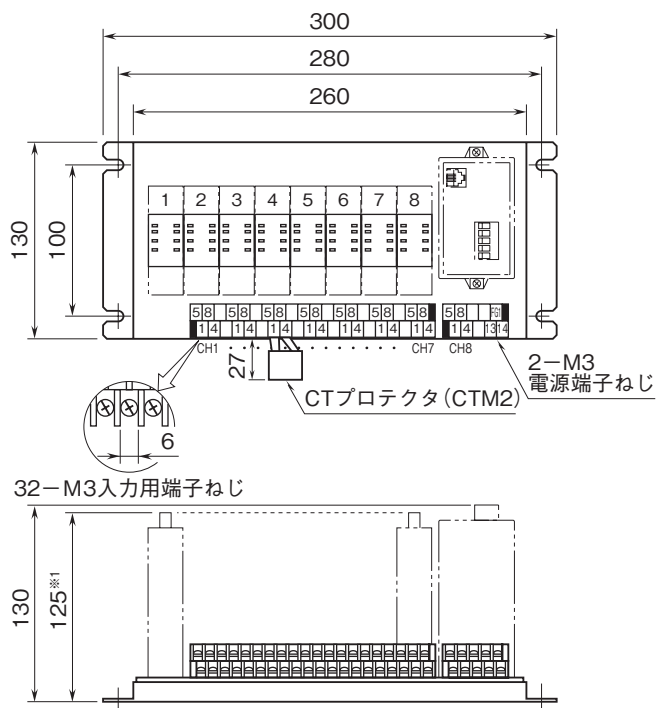

	<h1>M2BS2</h1>	<h1>みにまる シリーズ</h1>
<h2>外形図</h2>	<h2>多連ベース</h2>	

特記事項

外形寸法図 (単位: mm)

■ M2BS2 - 04

● 入力用

● 出力用

取付寸法図 (単位: mm)

## 外形寸法図 (単位: mm)

■ M2BS2 - 08

● 入力用

※1、M2PVの場合 165 (配管スペースを含む)

● 出力用

## 取付寸法図 (単位: mm)

## 外形寸法図 (単位: mm)

■ M2BS2 - 16

● 入力用

※1、M2PVの場合 165 (配管スペースを含む)

● 出力用