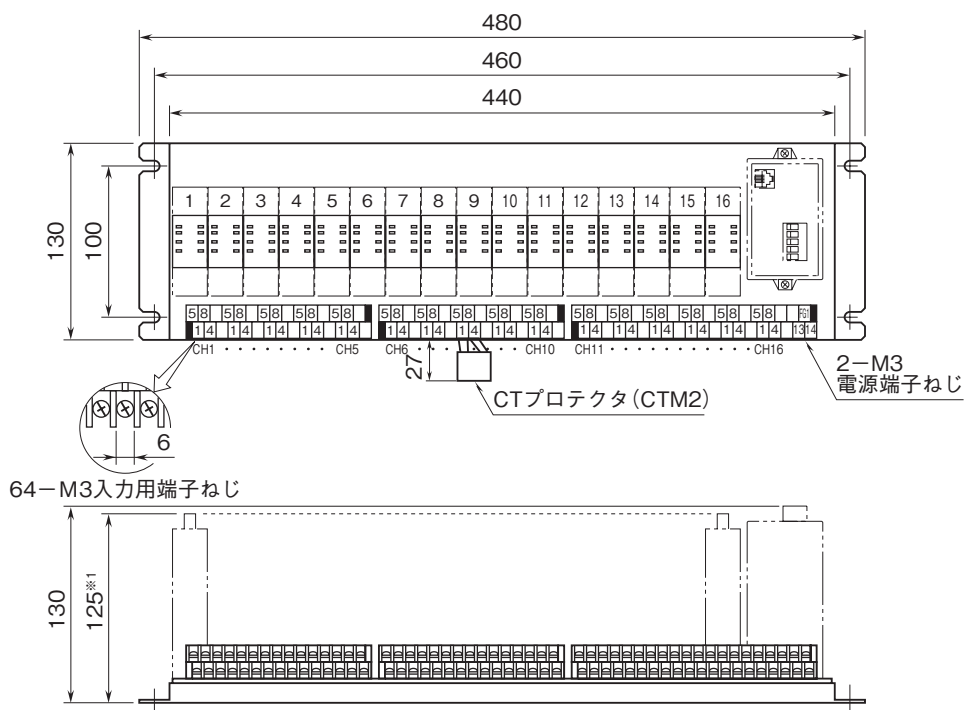

	<h1>M2BS2</h1>	<h1>みにまる シリーズ</h1>
<h2>外形図</h2>	<h2>多連ベース</h2>	

特記事項

外形寸法図 (単位: mm)

■ M2BS2 - 04

● 入力用

● 出力用

取付寸法図 (単位: mm)

## 外形寸法図 (単位: mm)

■ M2BS2 - 08

● 入力用

※1、M2PVの場合 165 (配管スペースを含む)

● 出力用

## 取付寸法図 (単位: mm)

## 外形寸法図 (単位: mm)

■ M2BS2 - 16

● 入力用

※1、M2PVの場合 165 (配管スペースを含む)

● 出力用