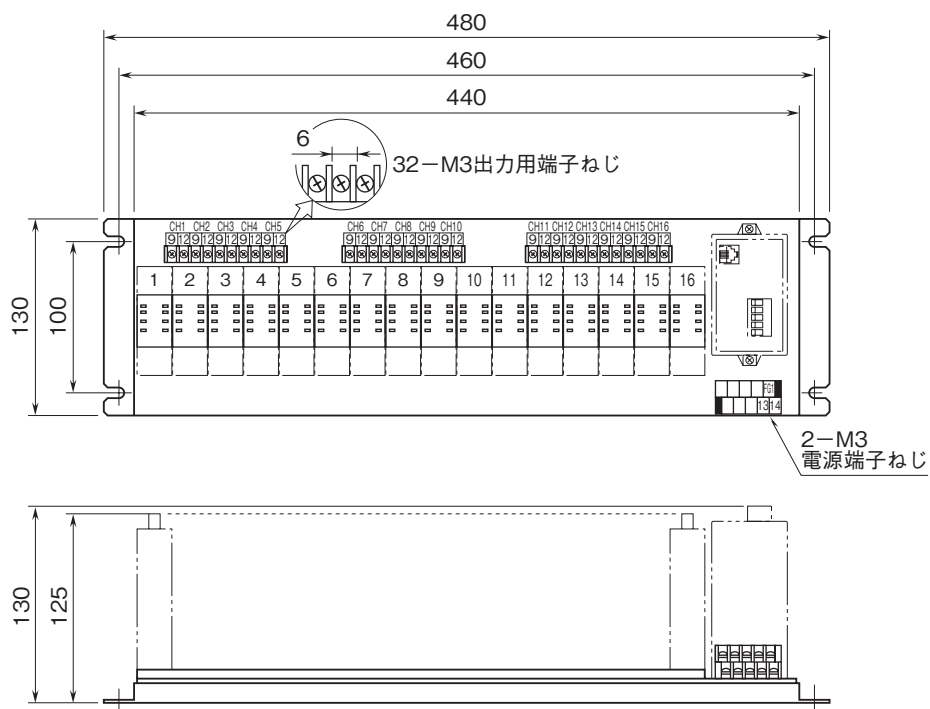

## 外形寸法図 (単位: mm)

■ M2BS2 - 08

● 入力用

※1、M2PVの場合 165 (配管スペースを含む)

● 出力用

## 取付寸法図 (単位: mm)

## 外形寸法図 (単位: mm)

■ M2BS2 - 16

● 入力用

※1、M2PVの場合 165 (配管スペースを含む)

● 出力用

## 取付寸法図 (単位: mm)

端子接続図

※1、4台用は第4チャンネル、8台用は第8チャンネルとなります。