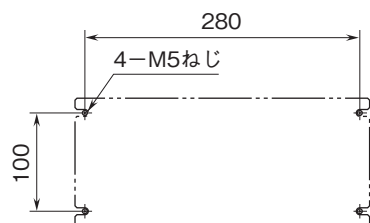

## 外形寸法図 (単位: mm)

■ M2BS2 - 08

● 入力用

※1、M2PVの場合 165 (配管スペースを含む)

● 出力用

## 取付寸法図 (単位: mm)

## 外形寸法図 (単位: mm)

■ M2BS2 - 16

● 入力用

※1、M2PVの場合 165 (配管スペースを含む)

● 出力用

## 取付寸法図 (単位: mm)

端子接続図

※1、4台用は第4チャンネル、8台用は第8チャンネルとなります。