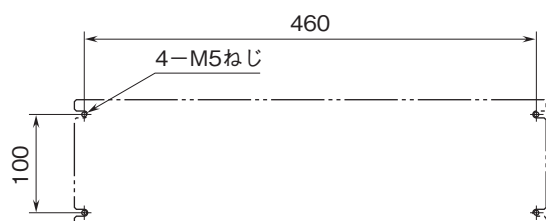

## 取付寸法図 (単位: mm)

## 外形寸法図 (単位: mm)

■ M2BS2 - 16

● 入力用

※1、M2PVの場合 165 (配管スペースを含む)

● 出力用

## 取付寸法図 (単位: mm)

端子接続図

※1、4台用は第4チャンネル、8台用は第8チャンネルとなります。