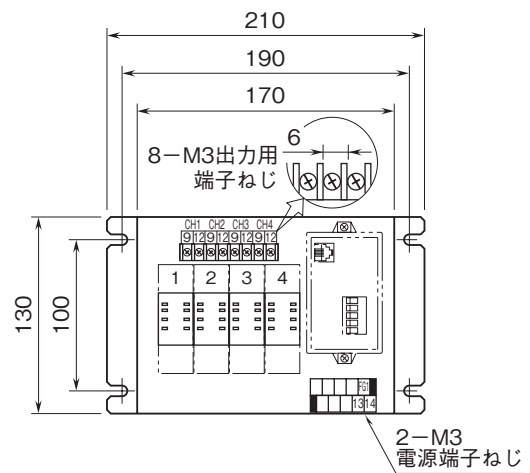

	<h1>M2BS2</h1>	<h1>みにまる シリーズ</h1>
<h2>外形図</h2>	<h2>多連ベース</h2>	

特記事項

外形寸法図 (単位: mm)

■ M2BS2 - 04

● 入力用

● 出力用

取付寸法図 (単位: mm)

## 外形寸法図 (単位: mm)

■ M2BS2 - 08

● 入力用

※1、M2PVの場合 165 (配管スペースを含む)

● 出力用

## 取付寸法図 (単位: mm)

## 外形寸法図 (単位: mm)

■ M2BS2 - 16

● 入力用

※1、M2PVの場合 165 (配管スペースを含む)

● 出力用