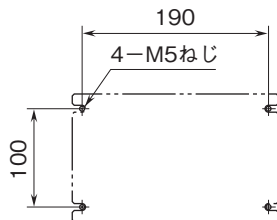

	<h1>M2BS2</h1>	<h1>みにまる シリーズ</h1>
<h2>外形図</h2>	<h2>多連ベース</h2>	

特記事項

外形寸法図 (単位: mm)

■ M2BS2 - 04

● 入力用

● 出力用

取付寸法図 (単位: mm)

## 外形寸法図 (単位: mm)

■ M2BS2 - 08

● 入力用

※1、M2PVの場合 165 (配管スペースを含む)

● 出力用

## 取付寸法図 (単位: mm)

## 外形寸法図 (単位: mm)

■ M2BS2 - 16

● 入力用

※1、M2PVの場合 165 (配管スペースを含む)

● 出力用