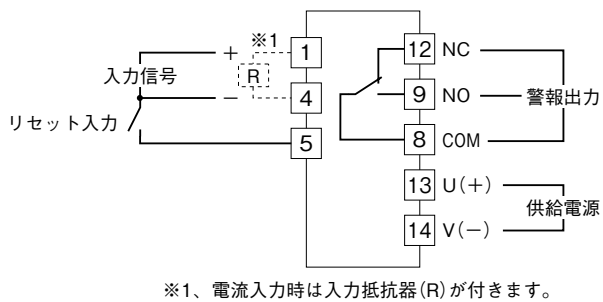

外形図

数字設定、ヒステリシス幅可変 1 点警報
アラームセッタ

特記事項

外形寸法図 (単位: mm)

端子接続図

端子番号図 (単位: mm)