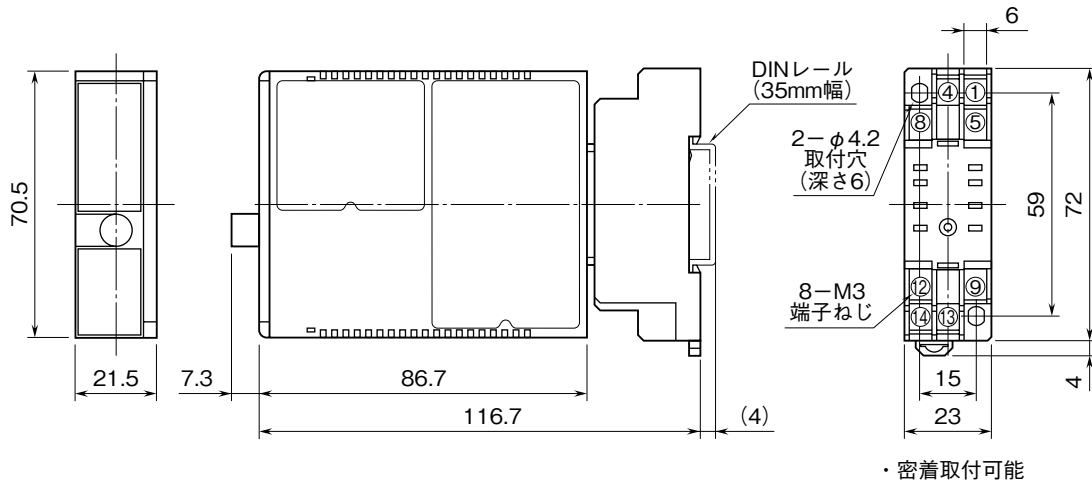

外形図

数字設定、ヒステリシス幅可変 1 点警報
アラームセッタ

特記事項

外形寸法図 (単位: mm)

端子接続図

端子番号図 (単位: mm)