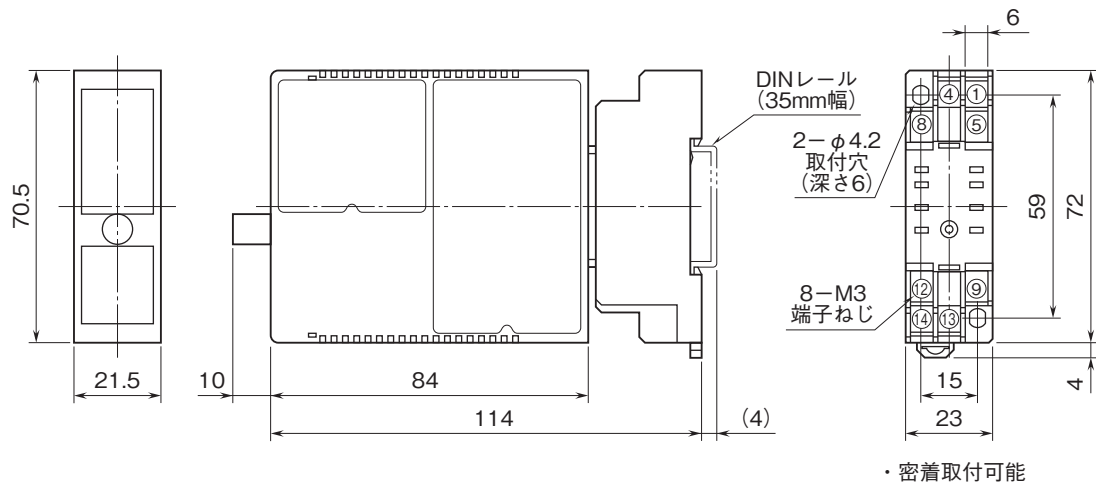

外形図

コンパクト変換器 みにまるシリーズ

加算器

特記事項

外形寸法図(単位:mm)・端子番号図

端子接続図