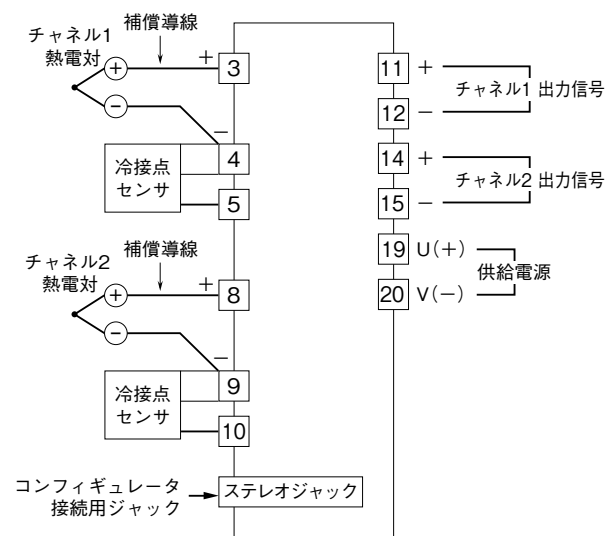

外形図

2チャンネル形、PC スペック形
カップル変換器

特記事項

外形寸法図 (単位: mm)

取付寸法図 (単位: mm)

※ベースの取付寸法図です。

端子接続図

端子番号図

※ベースは別売りです。