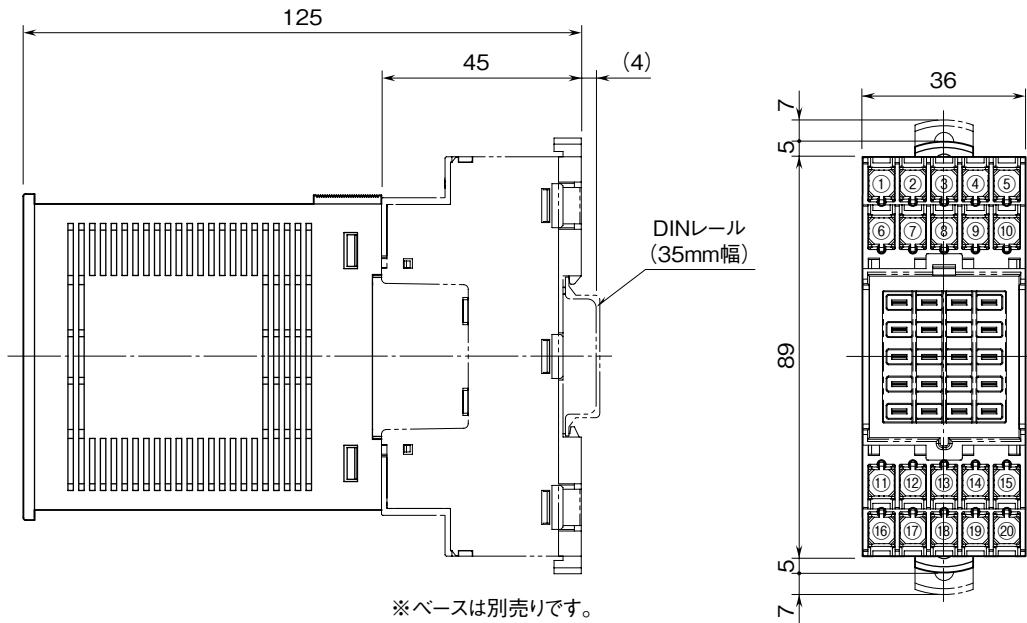

外形図

2チャンネル形、PC スペック形
カップル変換器

特記事項

外形寸法図 (単位: mm)

取付寸法図 (単位: mm)

※ベースの取付寸法図です。

端子接続図

端子番号図

※ベースは別売りです。