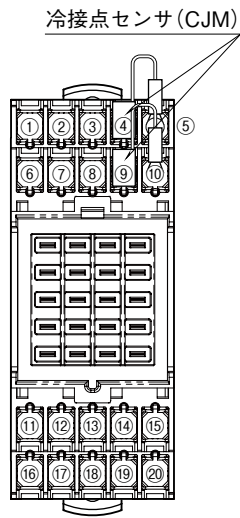

外形図

2チャンネル形、PC スペック形
カップル変換器

特記事項

外形寸法図 (単位: mm)

取付寸法図 (単位: mm)

※ベースの取付寸法図です。

端子接続図

端子番号図