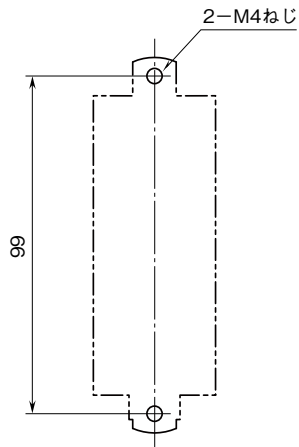

外形図

2チャンネル形、PC スペック形
カップル変換器

特記事項

外形寸法図 (単位: mm)

取付寸法図 (単位: mm)

※ベースの取付寸法図です。

端子接続図

端子番号図