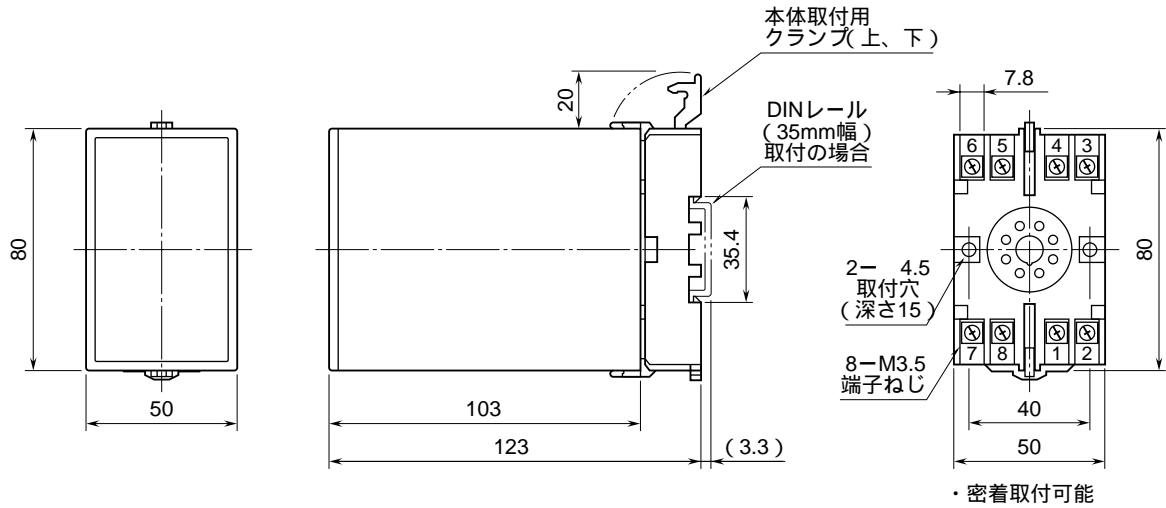

外形図

デジタル設定形
直流入力変換器

特記事項

外形寸法図 (単位: mm)

端子接続図