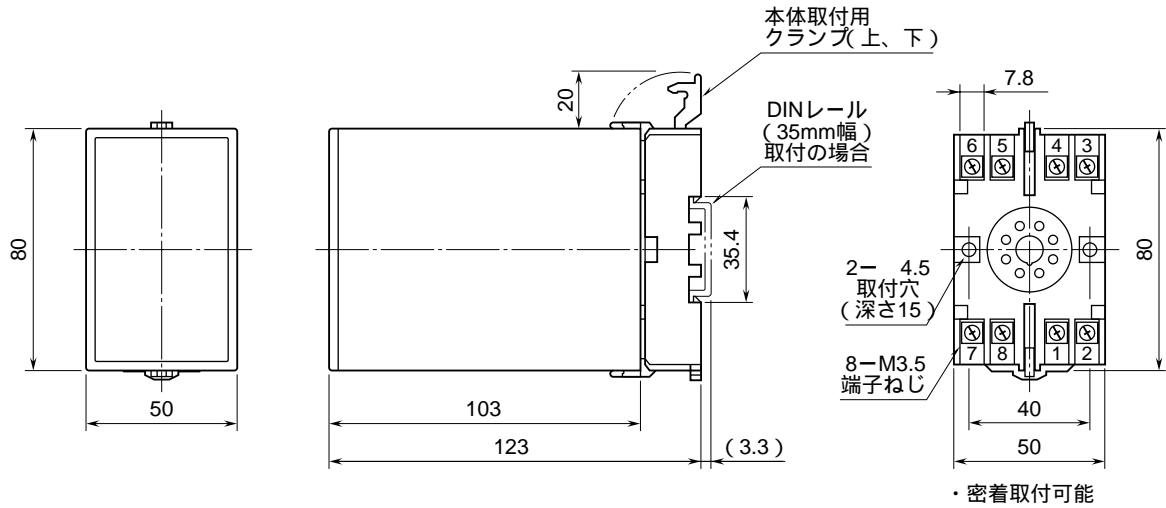

外形図

デジタル設定形
カップル変換器

特記事項

外形寸法図 (単位: mm)

端子接続図

端子番号図 (単位: mm)