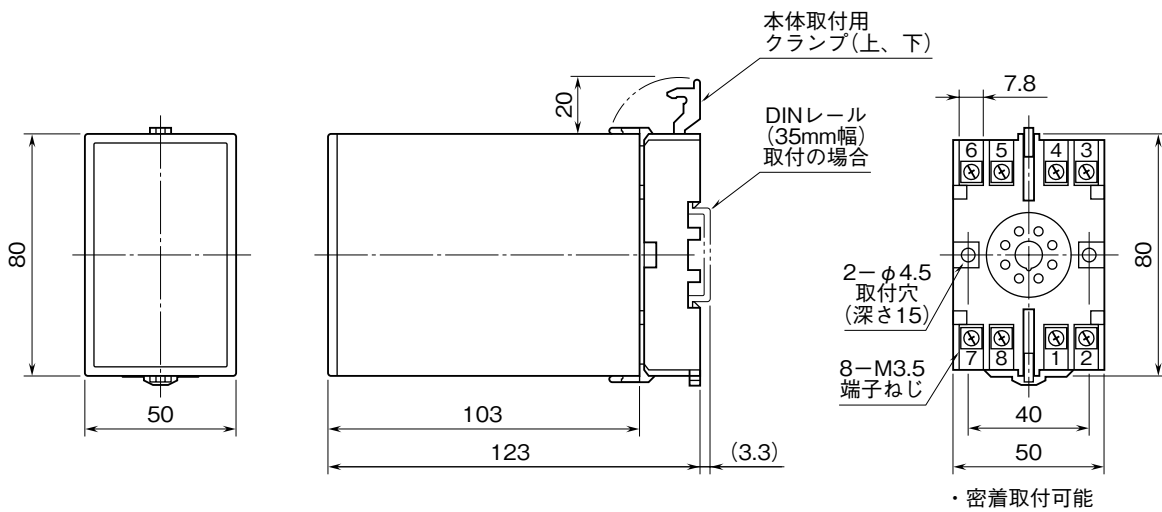


	<p><b>MXR</b> デジタル設定形 測温抵抗体変換器</p>	<p><b>MX・UNIT</b></p>
<p><b>外形図</b></p>		

特記事項

外形寸法図 (単位: mm)

端子接続図