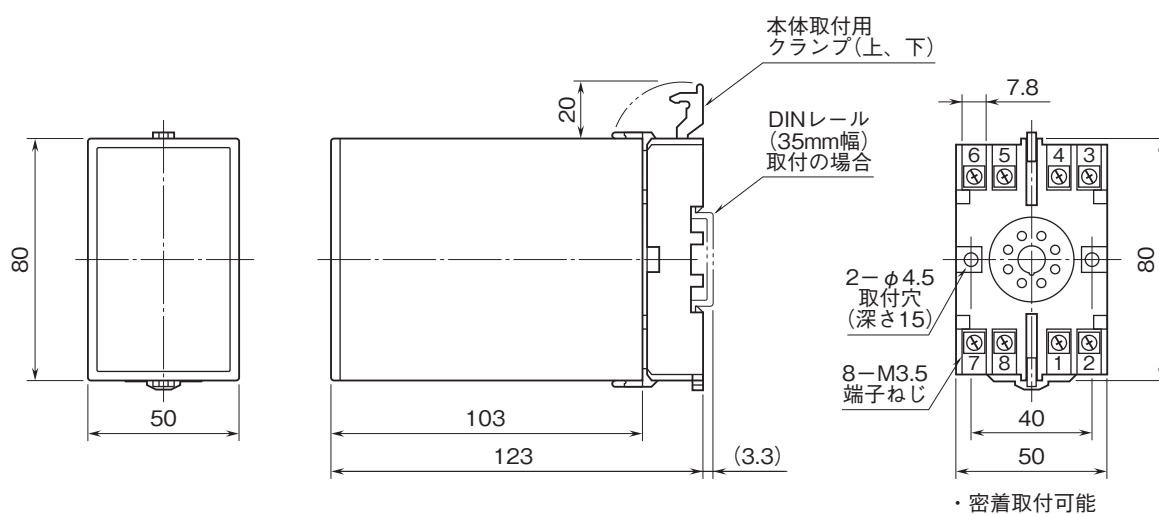

外形図

計装用プラグイン形変換器 MX・UNIT シリーズ

測温抵抗体変換器

(デジタル設定形)

特記事項

外形寸法図(単位:mm)・端子番号図

端子接続図